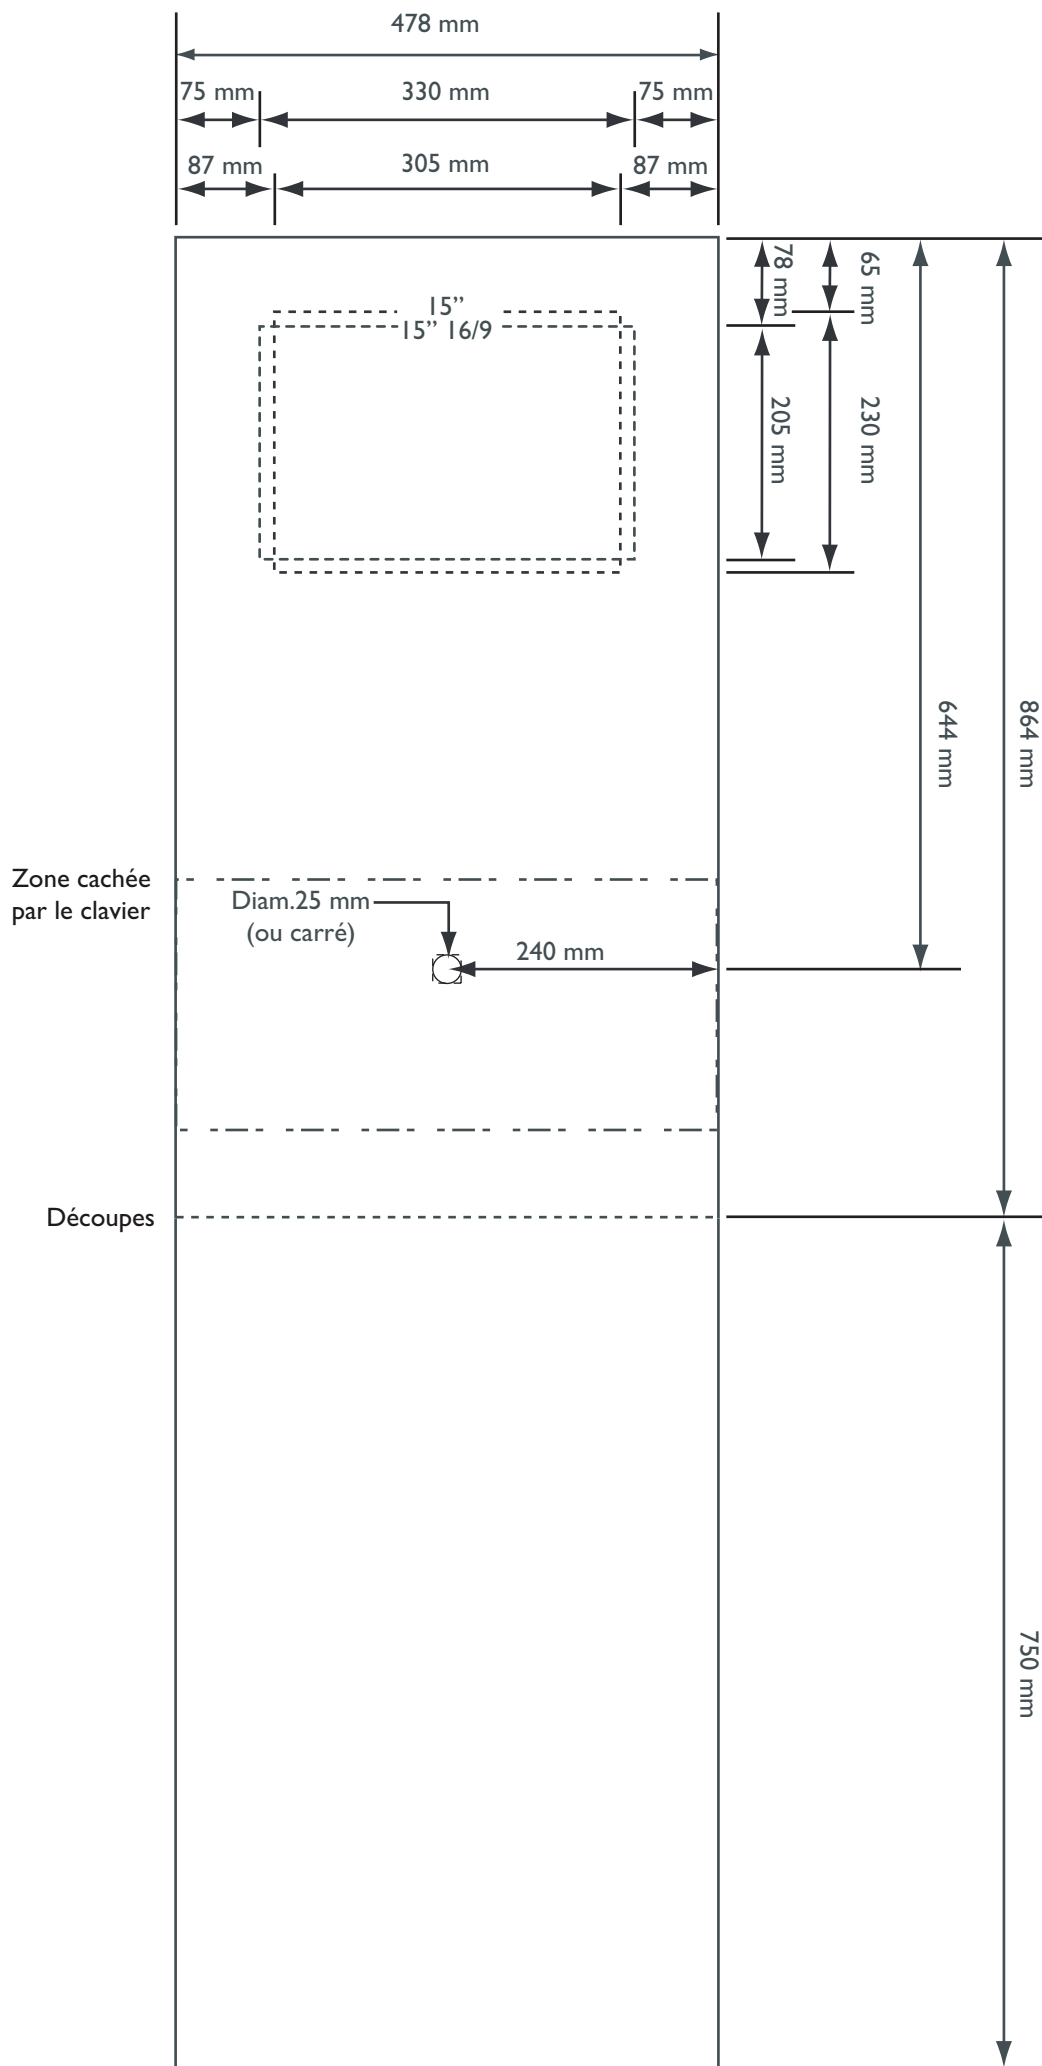

Gabarit pour
impression I-Presto
(Ecrans 15" & 15" 16/9)

Volume 1 : 750 x 478 mm
Volume 2 : 864 x 478 mm

(sur forex 3 mm)