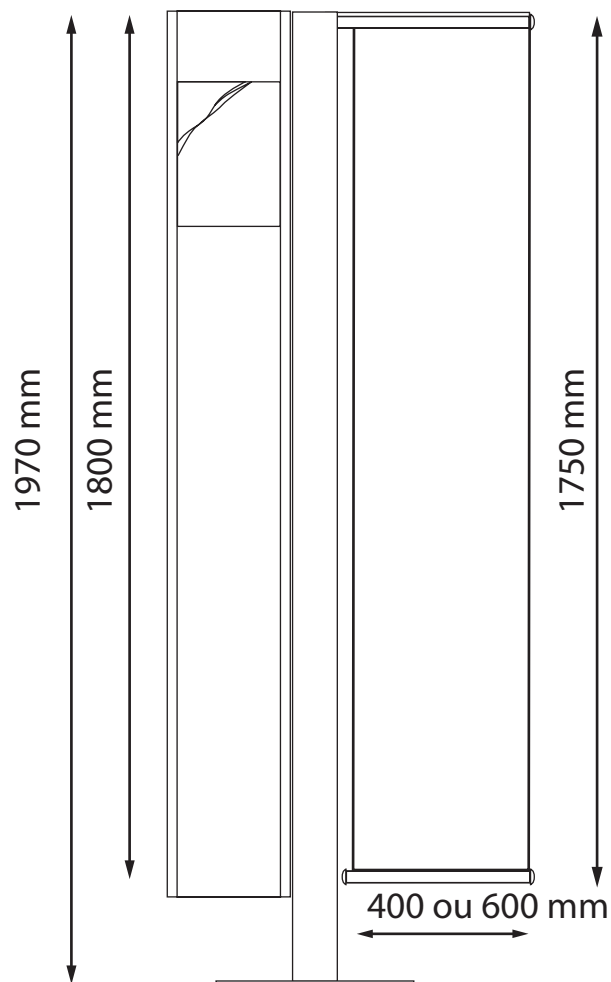

GABARIT D'IMPRESSION MAKINA UNIVERSEL ou STANDARD

MAKINA UNIVERSEL (Mât)

Kakémono latéral
format d'impression :

- 400 x 1750 mm
- 600 x 1750 mm

Kakémono central
format d'impression :

- 900 x 1750 mm
 - 1200 x 1750 mm
- (Zone cachée 8 mm en haut & en bas)

MAKINA STANDARD (Profil double face)

Kakémono latéral
format d'impression :

- 400 x 1650 mm
- 600 x 1650 mm

Kakémono central
format d'impression :

- 1200 x 1750 mm
- (Zone cachée 8 mm en haut & en bas)