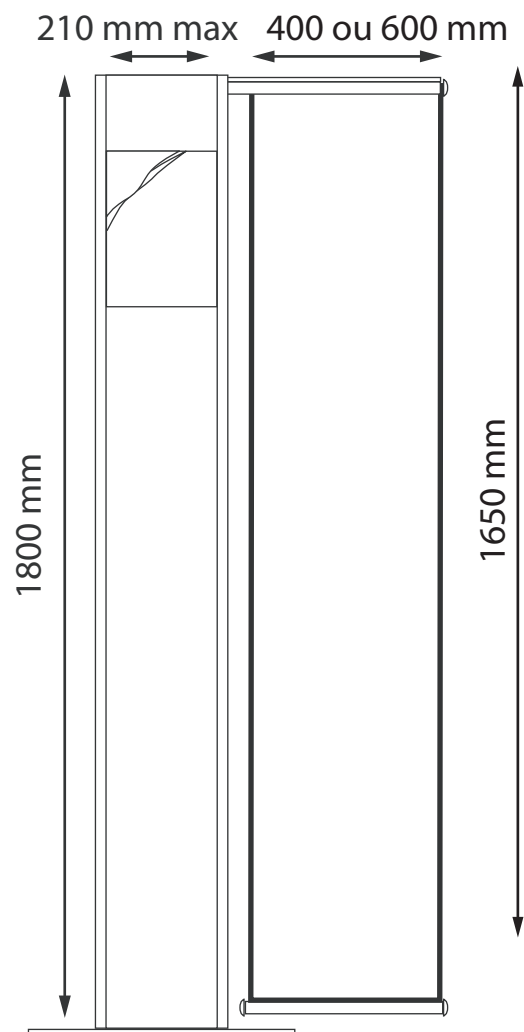

GABARIT D'IMPRESSION MAKINA UNIVERSEL ou STANDARD

MAKINA UNIVERSEL (Mât)

Kakémono latéral
format d'impression :

- 400 x 1750 mm
- 600 x 1750 mm

Kakémono central
format d'impression :

- 900 x 1750 mm
 - 1200 x 1750 mm
- (Zone cachée 8 mm en haut & en bas)

MAKINA STANDARD (Profil double face)

Kakémono latéral
format d'impression :

- 400 x 1650 mm
- 600 x 1650 mm

Kakémono central
format d'impression :

- 1200 x 1750 mm
- (Zone cachée 8 mm en haut & en bas)