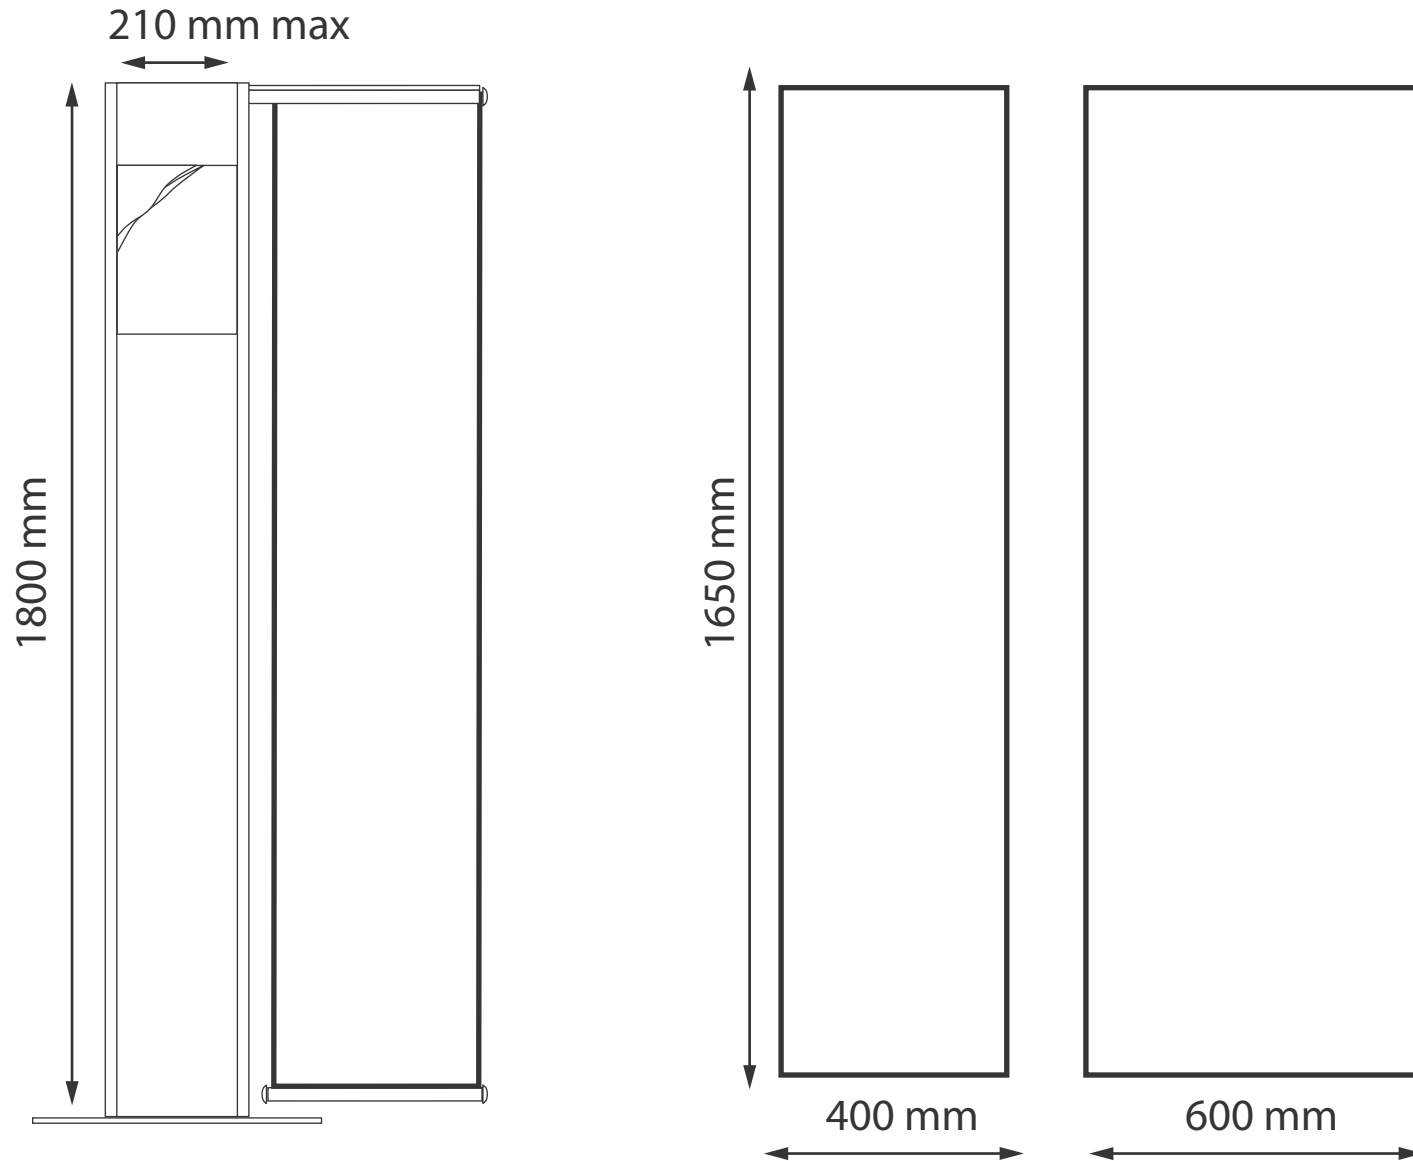

GABARIT D'IMPRESSION MAKINA Standard

Support kakémono latéral
Format d'impression : 400 x 1650 mm
Format d'impression : 600 x 1650 mm
(Zone cachée 8 mm en haut & en bas)