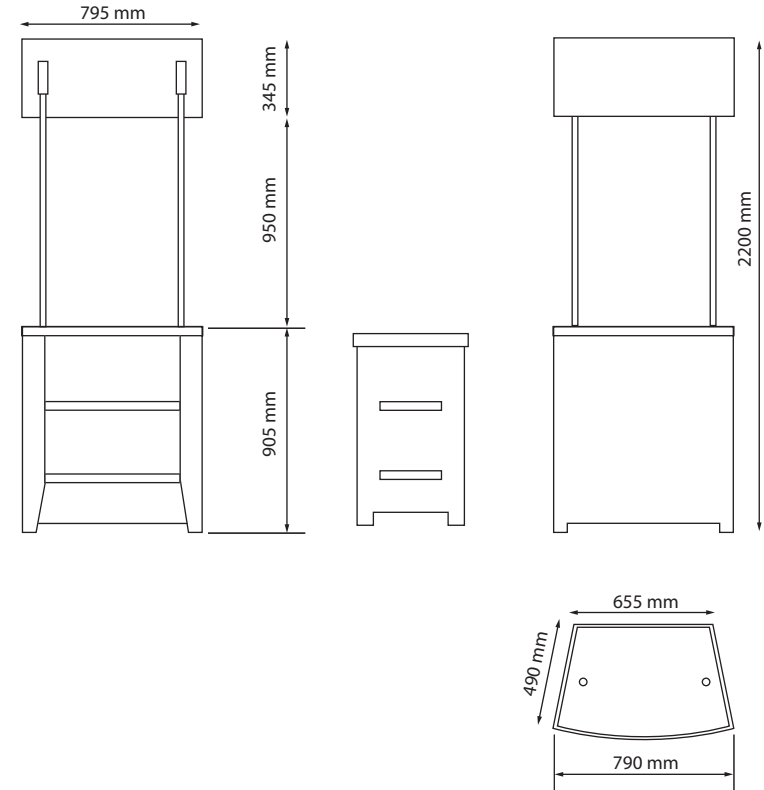

### Formats pour marquage :

Face Avant Base ECO1 et KRIS2 :  
ht x l : 860 x 825 mm

Fronton ECO1 :  
L x l : 600 x 345 mm

Fronton KRIS2 :  
L x l : 795 x 345 mm

Développé de la base  
ECO1 et KRIS 2