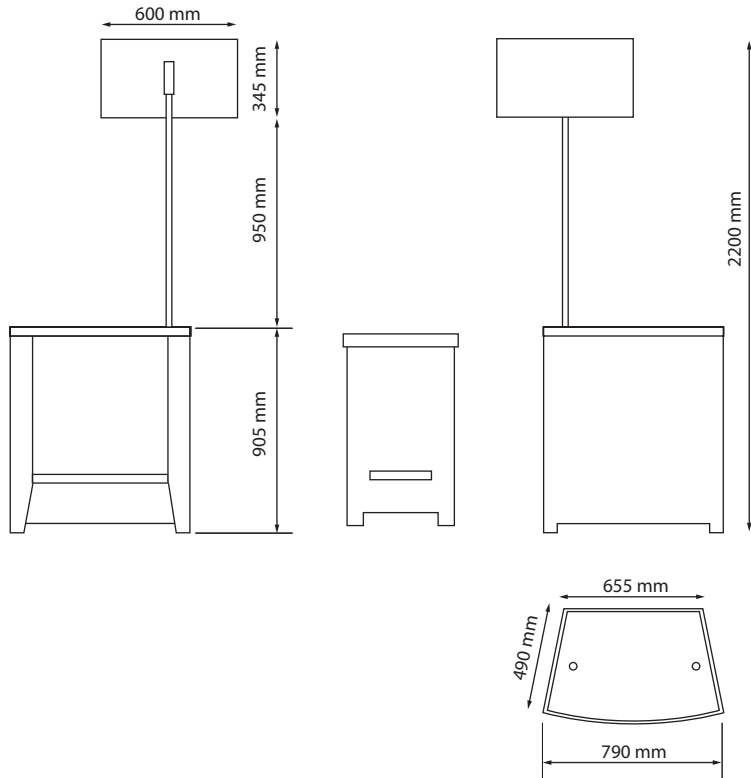

GABARIT D'IMPRESSION ECO1 & KRIS2

ECO1