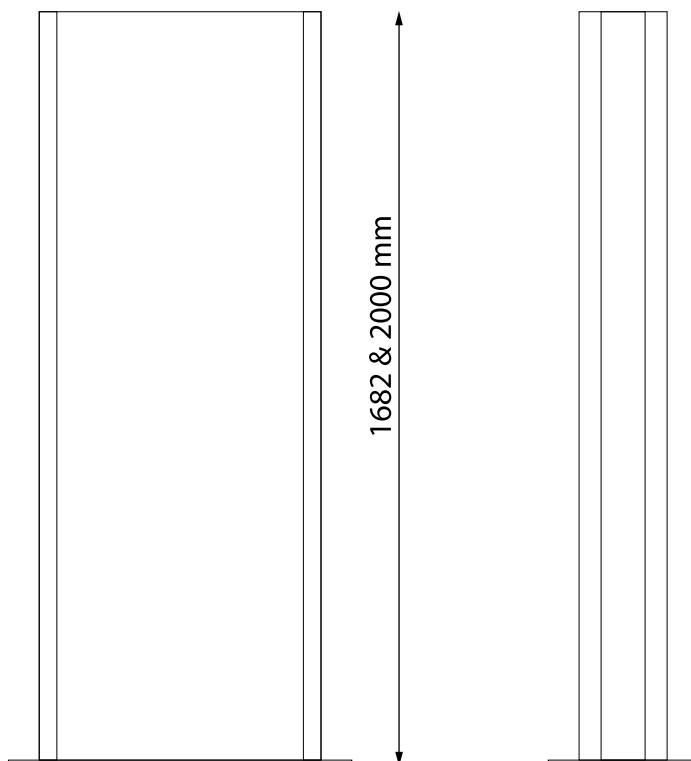

GABARIT D'IMPRESSION ECO1 & KRIS2

impression sur papier standard,
ou duratrans pour rétro-éclairage.

dimensions utiles d'impression a donner à l'imprimeur :

BOLUM1 : 590 x 1680 mm

BOLUM2 : 696 x 1998 mm