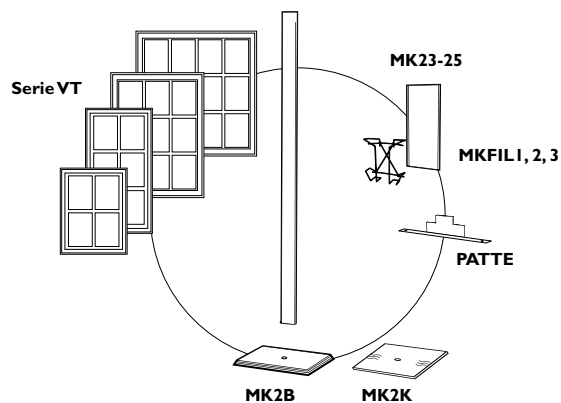

MAKINA Fiche technique & Tarif

UNIVERSEL

Descriptif

Présentoir évolutif avec bacs, porte-affiches, kakémono...

Emballage individuel carton haute résistance double rabat

Matériaux : Aluminium anodisé		620 mm	590 mm	820 mm	1050 mm	MAKINA® Gamme UNIVERSEL	
Coloris standards		780 mm	1080 mm				
gris		VT4A4	VT6A4	VT9A4	VT12A4	Poids	Contenance
	VT4A4	Vitrine étanche 4 A4 (620 x 780 mm)					
	VT6A4	Vitrine étanche 6 A4 (590 x 1080 mm)					
	VT9A4	Vitrine étanche 9 A4 (820 x 1080 mm)					
	VT12A4	Vitrine étanche 12 A4 (1050 x 1080 mm)					
	MK2K	Platine acier traitée époxy (Long. 490 mm ; Larg. 400 mm) + Mât en aluminium (ht : 1950 mm)				10,40 kg	
	MK2B	Socle Hêtre (Long. 450 mm ; Larg. 350 mm) + Mât en aluminium (ht : 1950 mm)				6,00 kg	
	MK3	Pièce de fixation murale + mât aluminium				4,00 kg	
	PATTE	Support en acier gris 150 (1 paire) (Larg. 410 mm ; Prof. 30 mm)				0,08 kg	2
Accessoires							
	MK25	Panneau vertical 230 mm x 900 mm (Prévoir 2 pièces fixation MKL42 ou MK43)				1,60 kg	
	MK23	Panneau vertical 230 mm x 300 mm (Prévoir 1 pièces fixation MKL42 ou MK43)				0,53 kg	
	MKFIL1	Bac fil pour document A4 (Larg. 225 mm ; Prof. 50 mm)				0,08 kg	
	MKFIL2	Bac fil pour document A5 (Larg. 155 mm ; Prof. 50 mm)				0,07 kg	
	MKFIL3	Bac fil pour document 1/3 A4 (Larg. 110 mm ; Prof. 50 mm)				0,06 kg	