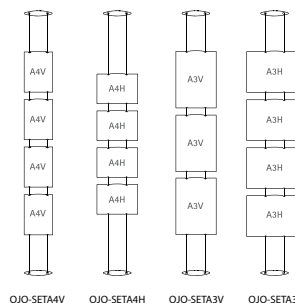

OJO Fiche technique & Tarif

Descriptif

Porte-affiche simple ou double-faces

Marque : OJO

Emballage individuel
carton haute resistance

Mise en place et réglage sans outil par simple pression

Matériaux :
Aluminium anodisé

OJO

Coloris standards

Anodisé

OJO-SETA4V

Version 4 x A4 verticaux

OJO-SETA4H

Version 4 x A4 horizontaux

OJO-SETA3V

Version 3 x A3 verticaux

OJO-SETA3H

Version 4 x A3 horizontaux

Remises
nous consulter

Poids Contenance PUHT en €

nous consulter

BOWOJO-A4V

Porte affiches A4 vertical 1 face