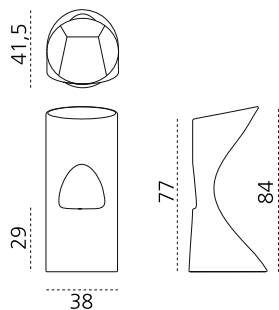

FLOD Fiche technique & Tarif

Descriptif

Flod est un tabouret imprégné de modernité, ergonomique et confortable, stable, léger et résistant et peut être utilisé à l'intérieur comme l'extérieur.

Remises
nous consulter

Poids PUHT en €

	<p>tabouret en rotomoulage Couleur ORANGE RAL 2002 Prof. x L x Ht - 41,5 x 38 x 84 cm</p>	<p>4,5 kg</p>	<p>198,50</p>
	<p>tabouret en rotomoulage Couleur JAUNE RAL 1027 Prof. x L x Ht - 41,5 x 38 x 84 cm</p>	<p>4,5 kg</p>	<p>198,50</p>
	<p>tabouret en rotomoulage Couleur BLANC Cassé RAL 9002 Prof. x L x Ht - 41,5 x 38 x 84 cm</p>	<p>4,5 kg</p>	<p>198,50</p>
	<p>tabouret en rotomoulage Couleur Gris Anthracite RAL 7022 Prof. x L x Ht - 41,5 x 38 x 84 cm</p>	<p>4,5 kg</p>	<p>198,50</p>