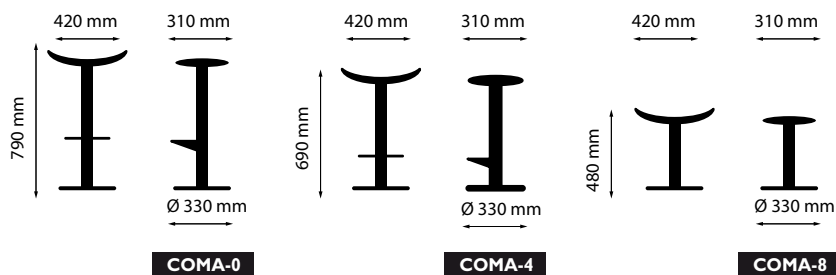

## Descriptif

Tabouret avec assise en Polypropylène, en bois ou en cuir.

Remises  
nous consulter

Poids PUHT en €

		Poids	PUHT en €
	<b>COMA-0</b> Tabouret Haut		
	Couleurs :		
	Polypropylène		<b>193,00</b>
	Ref. C (XL, Eas)		<b>226,00</b>
	Ref. D (Pause, Polo, Valencia)		<b>240,00</b>
	Ref. E (Chess Royal, Orane, Gaja)		<b>244,00</b>
	Ref. F (Primus, Pro, Ledger)		<b>252,00</b>
	Ref. G (Tinta, Confort, Steelcut,)		<b>257,00</b>
Ref. Bois		<b>244,00</b>	
Ref. Cuir		<b>280,00</b>	
	<b>COMA-4</b> Tabouret Moyen		
	Couleurs :		
	Polypropylène		<b>191,00</b>
	Ref. C (XL, Eas)		<b>224,00</b>
	Ref. D (Pause, Polo, Valencia)		<b>238,00</b>
	Ref. E (Chess Royal, Orane, Gaja)		<b>243,00</b>
	Ref. F (Primus, Pro, Ledger)		<b>251,00</b>
	Ref. G (Tinta, Confort, Steelcut,)		<b>255,00</b>
Ref. Bois		<b>243,00</b>	
Ref. Cuir		<b>278,00</b>	
	<b>COMA-8</b> Tabouret Bas		
	Couleurs :		
	Polypropylène		<b>146,00</b>
	Ref. C (XL, Eas)		<b>189,00</b>
	Ref. D (Pause, Polo, Valencia)		<b>197,00</b>
	Ref. E (Chess Royal, Orane, Gaja)		<b>202,00</b>
	Ref. F (Primus, Pro, Ledger)		<b>209,00</b>
	Ref. G (Tinta, Confort, Steelcut,)		<b>215,00</b>
Ref. Bois		<b>197,00</b>	
Ref. Cuir		<b>237,00</b>	