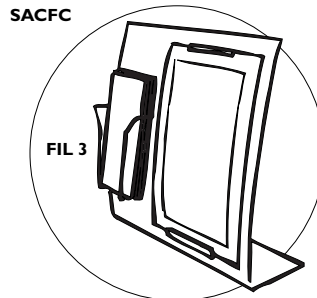

SFC, SAC, SACFC,

Fiche technique & Tarif

Descriptif

Présentoirs de comptoir

Marque : Signarco®
 Designer : Stéphane Geslin
 Fabriqué en France

Emballage carton individuel

Matériaux : acier 2 mm Traitement : peinture époxy industrielle haute résistance					SAC, SACFC, SFC Gamme SIGNARCO®	
Coloris standards gris 9006 (alu)					Poids	Contenance
Noir mat						
SAC		Porte-affiches 250 x 350 mm Format de l'affiche 210 x 300 mm			2,20 kg	
SACFC		Porte-affiches de comptoir 370 x 350 mm + bac fil 1/3 A4 Format de l'affiche 210 x 300 mm Bac fil 3 (Larg. 108 mm ; Prof. 35 mm)			3,00 kg	
SFC		Présentoir perforé 240 x 370 mm *cf accessoires			1,80 kg	
Accessoires					Nbre de bacs par SFC	
Pour SFC		Bac fil pour document A4 (Larg. 230 mm ; Prof. 35 mm)			0,08 kg	1
FIL1						
Pour SFC		Bac fil pour document A5 (Larg. 154 mm ; Prof. 35 mm)			0,062 kg	1
FIL2						
Pour SFC		Bac fil pour document 1/3 A4 (Larg. 108 mm ; Prof. 35 mm)			0,054 kg	2
FIL3						