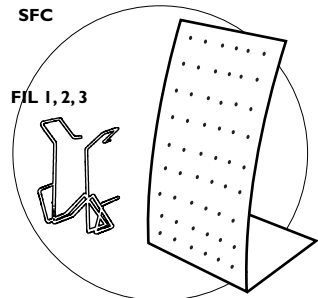

SFC, SAC, SACFC,

Fiche technique & Tarif

Descriptif

Présentoirs de comptoir

Marque : Signarco®
 Designer : Stéphane Geslin
 Fabriqué en France

Emballage carton individuel

Matériaux : acier 2 mm Traitement : peinture époxy industrielle haute résistance					SAC, SACFC, SFC Gamme SIGNARCO®	
Coloris standards gris 9006 (alu)					Poids	Contenance
Noir mat						
SAC		Porte-affiches 250 x 350 mm Format de l'affiche 210 x 300 mm			2,20 kg	
SACFC		Porte-affiches de comptoir 370 x 350 mm + bac fil 1/3 A4 Format de l'affiche 210 x 300 mm Bac fil 3 (Larg. 108 mm ; Prof. 35 mm)			3,00 kg	
SFC		Présentoir perforé 240 x 370 mm *cf accessoires			1,80 kg	
Accessoires					Nbre de bacs par SFC	
Pour SFC		Bac fil pour document A4 (Larg. 230 mm ; Prof. 35 mm)			0,08 kg	1
FIL1						
Pour SFC		Bac fil pour document A5 (Larg. 154 mm ; Prof. 35 mm)			0,062 kg	1
FIL2						
Pour SFC		Bac fil pour document 1/3 A4 (Larg. 108 mm ; Prof. 35 mm)			0,054 kg	2
FIL3						