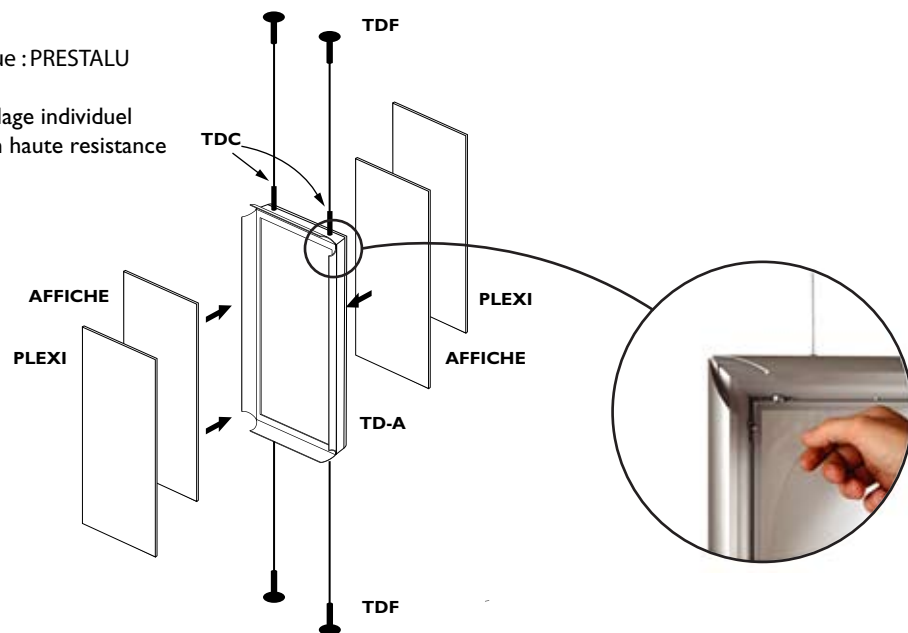

PRESTALU Fiche technique & Tarif

Double face
sur câbles

Descriptif

Porte-affiche réglable sur câbles

Marque : PRESTALU

Emballage individuel
carton haute résistance

Matériaux : Aluminium anodisé				PRESTALU Gamme PRESTALU®	
Coloris standards			Poids	Contenance	PUHT en €
Anodisée					
TD-A4	Porte-affiches double face A4 (210 X 297 mm)				nous consulter
TD-A3	Porte-affiches double face A3 (297 X 420 mm)				
TD-A2	Porte-affiches double face A2 (420 X 594 mm)				
TD-A1	Porte-affiches double face A1 (594 X 840 mm)				
Accessoires					
	4 Fixations universelles muraux ou plafond 2 Fixations plafond 2 Câbles (Longueur : 2500 mm)	TDF			nous consulter
	2 stoppeurs à prévoir par porte-affiches (la paire)	TDC			nous consulter