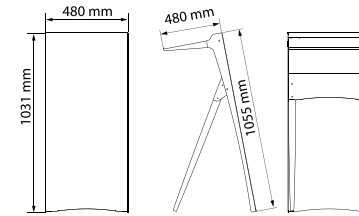

Traitement :  
 peinture époxy  
 industrielle  
 haute résistance

Coloris standards  
 gris anthracite sablé

LUOR  
 Gamme PRESTO®

		Poids	Contenance
 <p><b>LUOR</b></p> <p>Pupitre orateur pliable en acier                      (480 x 1055 mm))</p>		15 kg	
 <p><b>SAM5</b></p> <p><b>AIMANT-SAM5</b></p> <p>Porte-affiches 40 x 60 (400 x 600 mm)                      Magnet 40 x 60 (400 x 600 mm)</p>		2,2 kg	