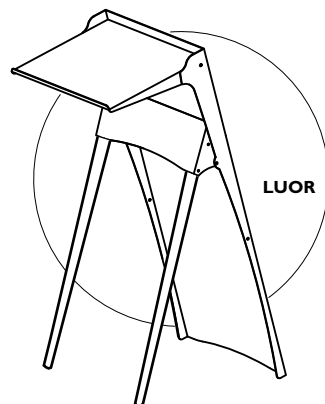

LUOR Fiche technique & Tarif

Descriptif

Pupitre orateur pliable en acier

Marque : PRESTO®
Designer : Stéphane Geslin
Fabriqué en France

Emballage individuel
carton haute resistance
douffine de protection

Matériaux : Acier 2 mm
Bois massif hêtre teinté

Traitement :
peinture époxy
industrielle
haute résistance

Coloris standards
gris anthracite sablé

LUOR
Gamme PRESTO®

		Poids	Contenance
LUOR Pupitre orateur pliable en acier (480 x 1055 mm))		15 kg	
SAM5 AIMANT-SAM5 Porte-affiches 40 x 60 (400 x 600 mm) Magnet 40 x 60 (400 x 600 mm)		2,2 kg