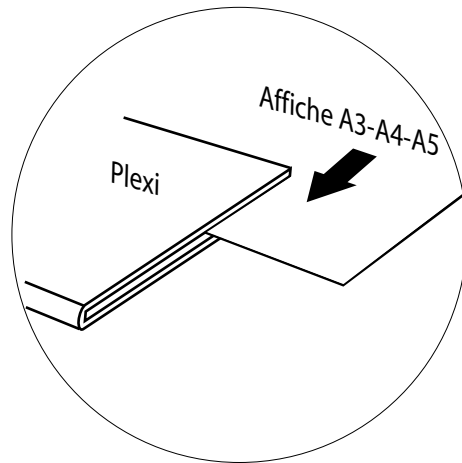

## Descriptif

### Porte-affiches double face

Emballage individuel  
carton haute resistance

Matériaux : Aluminium anodisé	PCA	
Coloris standards		
Aluminium	Poids	Contenance
 PCA5V	Porte-affiches A5 double face Vertical (150 x 210 mm)	0,30 kg
 PCA4V	Porte-affiches A4 double face Vertical (210 x 297 mm)	0,58 kg
 PCA3V	Porte-affiches A3 double face Vertical (297 x 420 mm)	0,98 kg
 PCA5H	Porte-affiches A5 double face Horizontal (150 x 210 mm)	0,30 kg
 PCA4H	Porte-affiches A4 double face Horizontal (210 x 297 mm)	0,58 kg
 PCA3H	Porte-affiches A3 double face Horizontal (297 x 420 mm)	0,98 kg

Vendus par lot de 10 pièces identiques