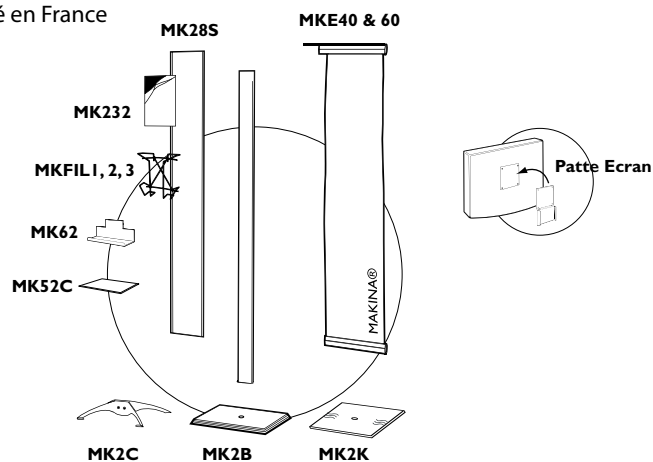

MAKINA Fiche technique & Tarif

UNIVERSEL

Descriptif

Présentoir évolutif avec bacs, porte-affiches, kakémono...

Marque : Makina®
 Designer : Stéphane Geslin
 Fabriqué en France

Emballage individuel carton haute
 résistance double rabat

coloris sur mesure et évolution du produit à partir de 50 pièces

Matériaux : Aluminium anodisé				MAKINA® Gamme UNIVERSEL	
Coloris standards				Poids	Contenance
gris					
 MK2K		Platine acier traitée époxy (Long. 490 mm ; Larg. 400 mm) + Mât en aluminium (ht : 1950 mm)		10,40 kg	
 MK2B		Socle Hêtre (Long. 450 mm ; Larg. 350 mm) + Mât en aluminium (ht : 1950 mm)		6,00 kg	
Accessoires					Contenance
 MK28		Panneau vertical 230 mm x 1800 mm (Prévoir 2 pièces fixation MKL42 ou MK43)		3,19 kg	
 MK25		Panneau vertical 230 mm x 900 mm (Prévoir 2 pièces fixation MKL42 ou MK43)		1,60 kg	
 MK23		Panneau vertical 230 mm x 300 mm (Prévoir 1 pièces fixation MKL42 ou MK43)		0,53 kg	
 MKFIL1		Bac fil pour document A4 (Larg. 225 mm ; Prof. 50 mm)		0,08 kg	4
 MKFIL2		Bac fil pour document A5 (Larg. 155 mm ; Prof. 50 mm)		0,07 kg	5
 MKFIL3		Bac fil pour document 1/3 A4 (Larg. 110 mm ; Prof. 50 mm)		0,06 kg	5 x 2
 MKE40		Support kakémono latéral Format d'impression : 400 x 1750 mm		0,8 kg	
 MKE60		Support kakémono latéral Format d'impression : 600 x 1750 mm		0,9 kg	
 MKEC90		Support kakémono frontal Format d'impression : 900 x 1750 mm		1,6 kg	
 MKEC120		Support kakémono frontal Format d'impression : 1200 x 1750 mm		1,8 kg	
 MK232		Plexi porte-affiches A4 210 x 300 mm		0,15 kg	
 MK-TAB-LAT		Tablette finition acier, gris (220 x 310 mm)		1,00 kg	