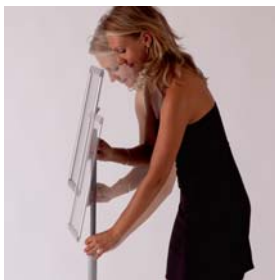

LUXA3 Fiche technique & Tarif

Descriptif

Lutrin A3 télescopique

Réglable en inclinaison

Réglable en hauteur

Matériaux : Aluminium et acier laqué			LUXA3	
Coloris standards gris (alu)	305 mm	305 mm	Poids	Contenance
			9,70 kg	
Lutrin A3 télescopique (ht mini 1000 mm, maxi 1450 mm)				