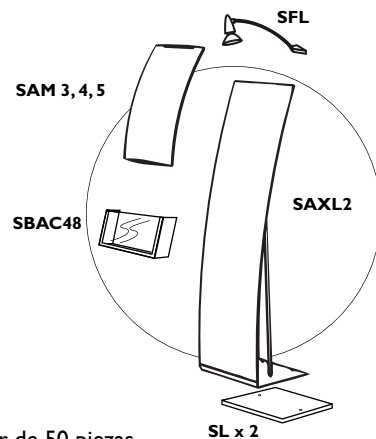

SAXL2 Ficha técnica y Tarifas

Descriptivo

Presentador modulable doble ancho perfilado con o sin bandejas y porta-carteles.

Marca : Signarco®
 Diseñador: Stéphane Geslin
 Fabricado en Francia

Embalaje individual de cartón de alta resistencia de doble pliegue douflin y espuma de protección antideformación

i Se puede fijar al suelo o lastrar (ver accesorios)

i colores a la medida y evolución del producto a partir de 50 piezas

Materiales: acero 2 mm Tratamiento: pintura epoxi industrial alta resistencia		SAXL2 Gama SIGNARCO®	
Colores estándares gris 150 (aluminio)			
Negro		Peso	Capacidad
SAXL2	Travesaño 480 x 1500 mm	15,64 kg	
Accessoires			
SAM3	Porta-carteles A3 (297 x 420 mm)	0,8 kg	
SAM5	Porta-carteles 40 x 60 mm (400 x 600 mm)	2,2 kg	
SAM2	Porta-carteles 60 x 80 (640 x 835 mm)	4,4 kg	
SFL	Lámpara baja tensión	0,4 kg	
SBAC48	Bandeja suplementaria ajustable para documento 1/3A4,A5,A4 Cuerpo de acero, fachada plexi (Ancho 470 mm ; Prof. 55 mm) (Sin porta-carteles)	0,84 kg	16 I/ 3A4 12 A5 8 A4
SL	Lastre (por 2)	6,2 kg	