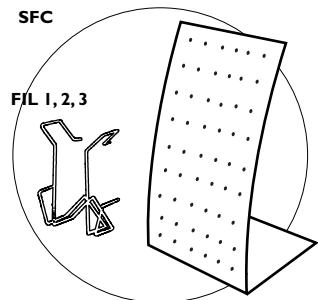

SFC, SAC, SACFC,

Ficha técnica y Tarifas

Descriptivo

Mostrador

Marca: Signarco®
 Diseñador: Stéphane Geslin
 Fabricado en Francia

Embalaje individual de cartón

SFC

FIL 1, 2, 3

SAC

SACFC

Materiales: acero 2 mm Tratamiento: pintura epoxi industrial alta resistencia					SAC, SACFC, SFC Gama SIGNARCO®	
Colores estándares Gris (aluminio)					Peso	Capacidad
Negro						
<p>SAC</p>		Porta-carteles 250 x 350 mm Cartel: 210 x 300 mm			2,20 kg	
<p>SACFC</p>		Mostrador porta-carteles 370 x 350 mm + bac fil 1/3 A4 Cartel: 210 x 300 mm + Bandeja de alambre para documento 1/3A4 (Anchura: 108 mm ; Profundidad: 35 mm)			3,00 kg	
<p>SFC</p>		Presentador perforado 240 x 370 mm *ver accesorios			1,80 kg	
Accesorios					Bandeja por SFC	
Para SFC		Bandeja de alambre para documento A4 (Anchura: 230 mm ; Profundidad: 35 mm)			0,08 kg	1
FIL1						
Para SFC		Bandeja de alambre para documento A5 (Anchura: 154 mm ; Profundidad: 35 mm)			0,062 kg	1
FIL2						
Para SFC		Bandeja de alambre para documento 1/3 A4 (Anchura: 108 mm ; Profundidad: 35 mm)			0,054 kg	2
FIL3						