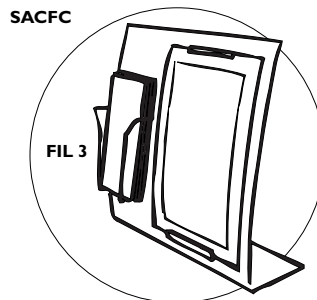

SFC, SAC, SACFC,

Ficha técnica y Tarifas

Descriptivo

Mostrador

Marca: Signarco®
 Diseñador: Stéphane Geslin
 Fabricado en Francia

Embalaje individual de cartón

SFC

FIL 1, 2, 3

SAC

SACFC

Materiales: acero 2 mm Tratamiento: pintura epoxi industrial alta resistencia					SAC, SACFC, SFC Gama SIGNARCO®	
Colores estándares Gris (aluminio)					Peso	Capacidad
Negro						
<p>SAC</p>		Porta-carteles 250 x 350 mm Cartel: 210 x 300 mm			2,20 kg	
<p>SACFC</p>		Mostrador porta-carteles 370 x 350 mm + bac fil 1/3 A4 Cartel: 210 x 300 mm + Bandeja de alambre para documento 1/3A4 (Anchura: 108 mm ; Profundidad: 35 mm)			3,00 kg	
<p>SFC</p>		Presentador perforado 240 x 370 mm *ver accesorios			1,80 kg	
Accesorios					Bandeja por SFC	
Para SFC		Bandeja de alambre para documento A4 (Anchura: 230 mm ; Profundidad: 35 mm)			0,08 kg	1
FIL1						
Para SFC		Bandeja de alambre para documento A5 (Anchura: 154 mm ; Profundidad: 35 mm)			0,062 kg	1
FIL2						
Para SFC		Bandeja de alambre para documento 1/3 A4 (Anchura: 108 mm ; Profundidad: 35 mm)			0,054 kg	2
FIL3						