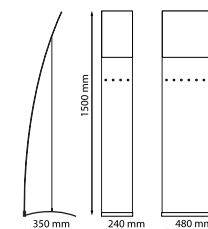

VELA-1: 1521 X 246 X 36 mm
VELA-2: 1511 X 481 X 63 mm

Accesorios

Accesorios			
	VELA-A4	Portacarteles A4 suplementario	
	VELA-A3	Portacarteles A3 suplementario	
	VELA-FIL1	Bandeja de alambre para documento A4 (Anchura: 230 mm ; Profundidad: 35 mm)	0,08 kg 1 o 2
	VELA-FIL2	Bandeja de alambre para documento A5 (Anchura: 154 mm ; Profundidad: 35 mm)	0,062 kg 1 o 2
	VELA-FIL3	Bandeja de alambre para documento 1/3 A4 (Anchura: 108 mm ; Profundidad: 35 mm)	0,054 kg 2 o 4

Materiales: acero 2 mm

Tratamiento:
pintura epoxi
industrial
alta resistencia

Colores estándares

gris 9006 (aluminio)

VELA
Gama SIGNARCO®

		Peso	Capacidad
	VELA-PLX1	Expositor plexi de pie simple con portacarteles A4 (240 x 1500 mm)	4 kg
	VELA-PLX2	Expositor plexi de pie doble con portacarteles A3 (480 x 1500 mm)	8 kg
	VELA-SAT1-PARM	Expositor plexi satinado de pie simple con portacarteles A4 (240 x 1500 mm)	4 kg
	VELA-SAT2-PARM	Expositor plexi satinado de pie doble con portacarteles A3 (480 x 1500 mm)	8 kg
	VELA-SAT1-INC	Expositor plexi satinado incoloro de pie simple con portacarteles A4 (240 x 1500 mm)	4 kg
	VELA-SAT2-INC	Expositor plexi satinado incoloro de pie doble con portacarteles A3 (480 x 1500 mm)	8 kg
	VELA-HET1	Expositor haya de pie simple con portacarteles A4 (240 x 1500 mm)	3 kg
	VELA-HET2	Expositor haya de pie doble con portacarteles A3 (480 x 1500 mm)	6 kg