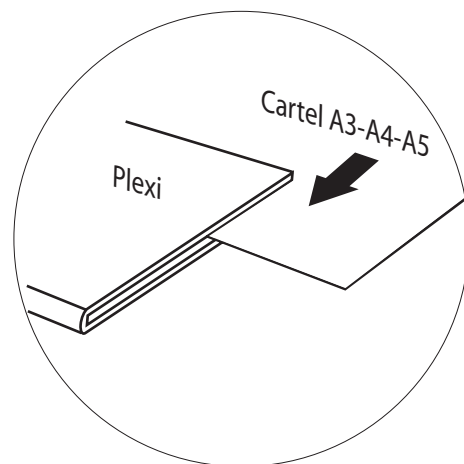

PCA Ficha técnica y Tarifas

21 € HT

Descriptivo

Porta-carteles doble cara

Embalaje individual de cartón
cartón de alta resistencia

Materiales: Aluminio anodizado					PCA
Colores estándares					Rebajas consultarnos
Aluminio			Peso	Capacidad	PUHT €
<p>PCA5V</p>	Porta-carteles A5 doble cara Vertical (150 x 210 mm)		0,30 kg		21,00
<p>PCA4V</p>	Porta-carteles A4 doble cara Vertical (210 x 297 mm)		0,58 kg		23,00
<p>PCA3V</p>	Porta-carteles A3 doble cara Vertical (297 x 420 mm)		0,98 kg		50,00
<p>PCA5H</p>	Porta-carteles A5 doble cara Horizontal (150 x 210 mm)		0,30 kg		21,00
<p>PCA4H</p>	Porta-carteles A4 doble cara Horizontal (210 x 297 mm)		0,58 kg		23,00
<p>PCA3H</p>	Porta-carteles A3 doble cara Horizontal (297 x 420 mm)		0,98 kg		50,00

Vendidos por lote de 10 piezas idénticas