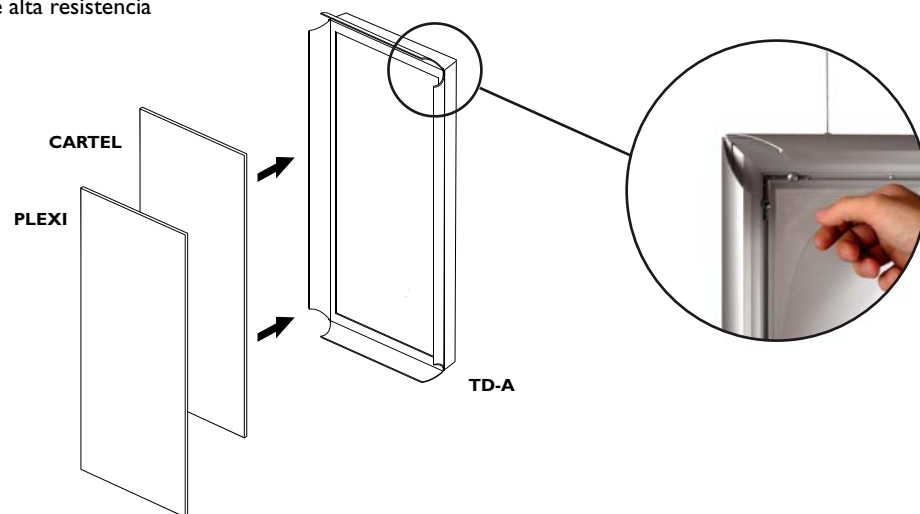

MKCL Ficha técnica y Tarifas

MURAL O SOBRE CABLES

Descriptivo

Porta-carteles luminoso mural o suspendido, simple o doble cara

Embalaje individual
cartón de alta resistencia

Materiales: Aluminio anodizado					
Colores estándares				Peso	Capacidad
Anodizado					
	MKCL02	Porta-carteles simple cara Esp. 52 A2 (420 X 594 mm)			
	MKCL12	Porta-carteles doble Esp. 70 A2 (420 X 594 mm)			
	MKCL01	Porta-carteles simple cara Esp. 52 A1 (594 X 840 mm)			
	MKCL11	Porta-carteles doble Esp. 70 A1 (594 X 840 mm)			
	MKCL00	Porta-carteles simple cara Esp. 52 A0 (840 X 1188 mm)			
	MKCL10	Porta-carteles doble cara Esp. 70 A0 (840 X 1188 mm)			
	TDC	2 Topes a prever por porta-carteles (el par)			
	GKCA	2 Cables de suspensión 2 Ganchos			