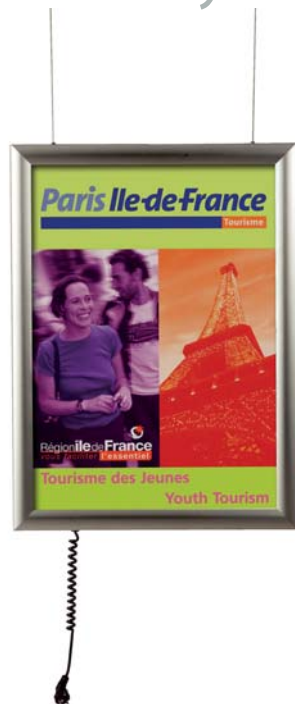

MKCL Ficha técnica y Tarifas

MURAL O SOBRE CABLES

Descriptivo

Porta-carteles luminoso mural o suspendido, simple o doble cara

Embalaje individual
cartón de alta resistencia

Materiales: Aluminio anodizado					
Colores estándares				Peso	Capacidad
Anodizado					
	MKCL02	Porta-carteles simple cara Esp. 52 A2 (420 X 594 mm)			
	MKCL12	Porta-carteles doble Esp. 70 A2 (420 X 594 mm)			
	MKCL01	Porta-carteles simple cara Esp. 52 A1 (594 X 840 mm)			
	MKCL11	Porta-carteles doble Esp. 70 A1 (594 X 840 mm)			
	MKCL00	Porta-carteles simple cara Esp. 52 A0 (840 X 1188 mm)			
	MKCL10	Porta-carteles doble cara Esp. 70 A0 (840 X 1188 mm)			
	TDC	2 Topes a prever por porta-carteles (el par)			
	GKCA	2 Cables de suspensión 2 Ganchos			