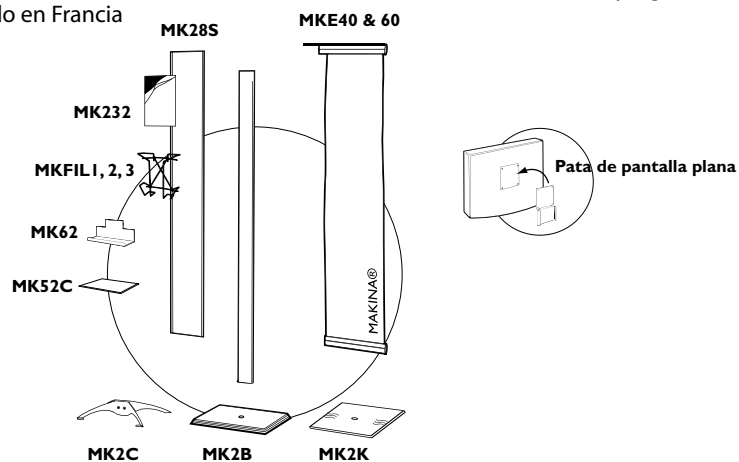

colores a la medida y evolución del producto a partir de 50 piezas

Materiales: Aluminio anodizado				<b>MAKINA®</b> Gama UNIVERSEL	
Colores estándares				Peso	Capacidad
gris		Ver platina			
 MK2K		Platina de acero tratado epoxi (largo 490 mm ; anchura 400 mm) + Mástil aluminio (Altura: 1950 mm)		10,40 kg	
 MK2B		Zócalo "Haya" (largo 450 mm ; anchura 350 mm) + Mástil aluminio (Altura: 1950 mm)		6,00 kg	
Accesorios					Capacidad
 MK28		Panel vertical 230 mm x 1800 mm (Prever 2 MKL42 u MK43)		3,19 kg	
 MK25		Panel vertical 230 mm x 900 mm (Prever 2 MKL42 u MK43)		1,60 kg	
 MK23		Panel vertical 230 mm x 300 mm (Prever 1 MKL42 u MK43)		0,53 kg	
 MKFIL1		Bandeja de alambre para documento A4 (Anchura: 225 mm ; Profundidad: 50 mm)		0,08 kg	4
 MKFIL2		Bandeja de alambre para documento A5 (Anchura: 155 mm ; Profundidad: 50 mm)		0,07 kg	5
 MKFIL3		Bandeja de alambre para documento 1/3 A4 (Anchura: 110 mm ; Profundidad: 50 mm)		0,06 kg	5 x 2
 MKE40		Soporte kakemono lateral Formato de impresión: 400 x 1750 mm		0,8 kg	
 MKE60		Soporte kakemono lateral Formato de impresión: 600 x 1750 mm		0,9 kg	
 MKEC90		Soporte kakemono frontal Formato de impresión: 900 x 1750 mm		1,6 kg	
 MKEC120		Soporte kakemono frontal Formato de impresión: 1200 x 1750 mm		1,8 kg	
 MK232		Plexi porta-carteles A4 210 x 300 mm		0,15 kg	
 MK232		Mesilla acabado acero, gris (220 x 310 mm)		1,00 kg	