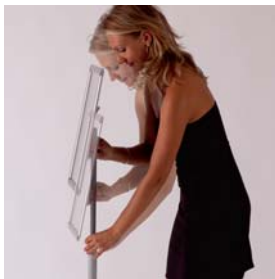

LUXA3 Ficha técnica y Tarifas

Descriptivo

Atril A3 telescópico

Ajustable en inclinación

Adjustable height

<p>Materiales: Ajustable en inclinación Ajustable en altura</p>			LUXA3	
<p>Colores estándares Grey (aluminium)</p>			Peso	Capacidad
			9,70 kg	
<p>Atril A3 telescópico (alt mín 1000 mm, máx 1450 mm)</p>				