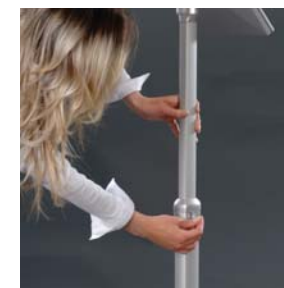

LUXA4 Ficha técnica y Tarifas

Descriptivo

Atril A3 telescópico

Materiales:			LUXA4	
Colores estándares	Grey (aluminium)		Peso	Capacidad
	<p>Atril A4 telescópico (alt mín 910 mm, máx 1205 mm)</p>			

Ajustable en inclinación

Adjustable height