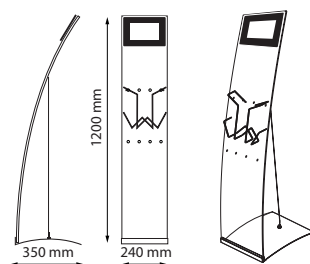

Cambiar la presentación de imagines simplemente reemplazando la tarjeta de memoria.

Opciones :

Porta-carteles

A4 superponible

Bandejas de alambre

Distribuidor de documentos A4, A5, 1/3 A4

Marcaje

Serigrafía o marcaje adhesivo

Fachada Madera

Colores

Altura

Existen también con altura de 1500 mm

- Soporte PMMA Satén, transparente o madera
- Zócalo de acero epoxi
- Tubo de aluminio anodizado

Equipamiento

- Pantalla 7" 16/9
- Formatos soportados: JPEG/MPEG4/WMA
- lector de tarjetas (SD, MMC, MS), puerto USB

Colores estándares Para versión plexiglás :

- Transparente
- Satén

Réf. :Vela 120

Tarifas de los productos nuevos

 <p>VELALCD</p>	<p>Expositor plexiglás con pie simple (240 x 1200 mm) (Existen también en madera o en colores, consúltenos)</p> <p>Pantalla 7" 16/9 integrado Mando a distancia – adaptador sector</p>
<p>Accesorios</p>	
 <p>VELA-A4</p>	<p>Porta-carteles A4 vertical</p>
 <p>MARQUAGE</p>	<p>Marcaje adhesivo o con serigrafía según el número de colores y cantidades</p>
 <p>PROTEC7</p>	<p>Protección pantalla 7"</p>
 <p>VELA-FIL1</p>	<p>Bandeja de alambre para documentos A4 (Ancho 230 mm; Profundidad 35 mm)</p>
 <p>VELA-FIL2</p>	<p>Bandeja de alambre para documentos A5 (Ancho 154 mm; Profundidad 35 mm)</p>
 <p>VELA-FIL3</p>	<p>Bandeja de alambre para documentos 1/3 A4 (Ancho 108 mm; Profundidad 35 mm)</p>
 <p>SD</p>	<p>Tarjeta SD</p>