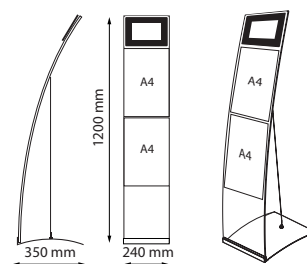

Cambiar la presentación de imagines simplemente reemplazando la tarjeta de memoria.

Opciones :

Porta-carteles

A4 superponible

Bandejas de alambre

Distribuidor de documentos A4, A5, 1/3 A4

Marcaje

Serigrafía o marcaje adhesivo

Fachada Madera

Colores

Altura

Existen también con altura de 1500 mm

- Soporte PMMA Satén, transparente o madera
- Zócalo de acero epoxi
- Tubo de aluminio anodizado

Equipamiento

- Pantalla 7" 16/9
- Formatos soportados: JPEG/MPEG4/WMA
- lector de tarjetas (SD, MMC, MS), puerto USB

Colores estándares Para versión plexiglás :

- Transparente
- Satén

Réf. :Vela 120

Tarifas de los productos nuevos

 <p>VELALCD</p>	<p>Expositor plexiglás con pie simple (240 x 1200 mm) (Existen también en madera o en colores, consúltenos)</p> <p>Pantalla 7" 16/9 integrado Mando a distancia – adaptador sector</p>
<p>Accesorios</p>	
 <p>VELA-A4</p>	<p>Porta-carteles A4 vertical</p>
 <p>MARQUAGE</p>	<p>Marcaje adhesivo o con serigrafía según el número de colores y cantidades</p>
 <p>PROTEC7</p>	<p>Protección pantalla 7"</p>
 <p>VELA-FIL1</p>	<p>Bandeja de alambre para documentos A4 (Ancho 230 mm; Profundidad 35 mm)</p>
 <p>VELA-FIL2</p>	<p>Bandeja de alambre para documentos A5 (Ancho 154 mm; Profundidad 35 mm)</p>
 <p>VELA-FIL3</p>	<p>Bandeja de alambre para documentos 1/3 A4 (Ancho 108 mm; Profundidad 35 mm)</p>
 <p>SD</p>	<p>Tarjeta SD</p>