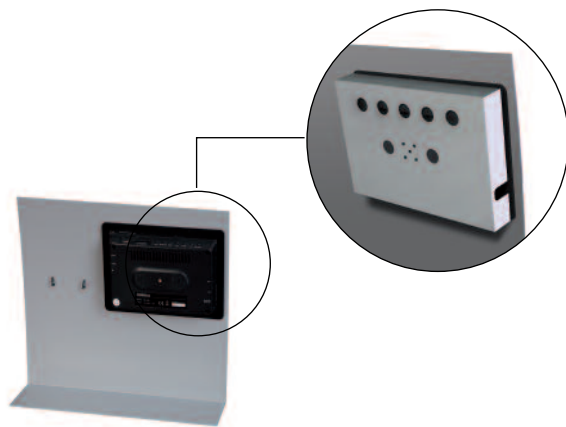

Medios digitales

Expositor de mostrador con pantalla LCD

www.mcedesign.com

Utilización : Captar la atención en el mostrador gracias a nuestro expositor que incluye una pantalla de 7" para la difusión de videos e imagines

Cambiar la presentación de imagines simplemente reemplazando la tarjeta de memoria.

Opciones : **Protección para la pantalla Marcaje**

- Soporte de acero epoxi

Equipamiento

- Pantalla 7" 16/9
- Formatos soportados: JPEG/MPEG4/WMA
- lector de tarjetas (SD, MMC, MS)
- puerto USB
- Slide show: proyección de diapositivas y fotos con música, intervalo y velocidad de proyección ajustables, rotación de fotos, recinto estéreo integrado

Accesorios:

- mando a distancia
- Adaptador sector

Colores estándar :

Negro mate

Gris aluminio RAL 9006

Colores a medida a partir de 50 unidades

Tarifas nuevos productos

SACLCD

Expositor de mostrador con pantalla LCD
370x350 mm + bandeja de alambre para documentos
(Ancho 108 mm; profundidad 35 mm)

Pantalla 7" 16/9 integrada
Mando a distancia – adaptador sector

Accesorios

SD

Tarjeta SD