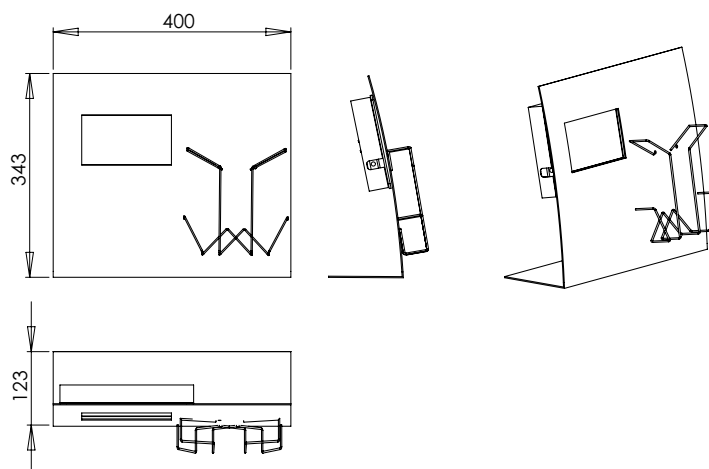

Accesorios:

- mando a distancia
- Adaptador sector

Colores estándar :

Negro mate

Gris aluminio RAL 9006

Colores a medida a partir de 50 unidades