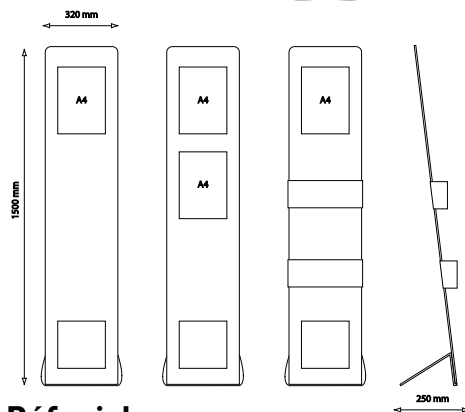

Accesorios:

- mando a distancia
- adaptador sector

Pantalla 8,5"

2do porta-carteles

Colores sobre pedido

Réf. : ielo

Color estándar : Titanio metalizado

Colores a medida a partir de 10 unidades

Tarifas nuevos productos

 <p>IELO</p>	<p>Soporte de acero epoxi - Fachada negra de plexiglás con serigrafía Piernas ensambladas con tornillos mariposa 320 x 1500 mm</p> <p>Definición : 640x480 - Formato : Xvid u Divx</p>
 <p>SHERMO</p>	<p>Soporte de acero epoxi - Fachada negra de plexiglás con serigrafía Piernas ensambladas con tornillos mariposa 320 x 1500 mm</p> <p>Pantalla 8" Mando a distancia Adaptador sector</p>
<h2>Accesorios</h2>	
 <p>BACIE-A4</p>	<p>Bandeja magnética con 50 mm de profundidad de acero epoxi</p>
 <p>PROTEC8-5</p>	<p>Pantalla de protección 8,5"</p>
 <p>MARQUAGE</p>	<p>Marcaje adhesivo</p>
 <p>SD</p>	<p>Tarjeta SD</p>