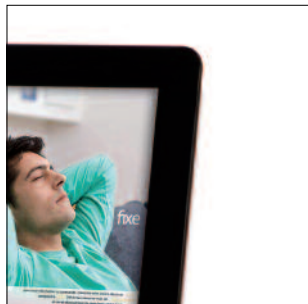

Medios digitales

El expositor más innovador Internet tv teléfono

www.mcedesign.com

Innovaciones :

- Soporte de acero epoxi
- Fachada negra de plexiglás con serigrafía
- Piernas ensambladas con tornillos mariposa
- Bandejas magnéticas con una profundidad de 50 mm hechas de acero epoxi
- Grosor de los documentos en el porta-carteles y el logo 1mm
- Embalaje de poco volumen

Porta-carteles integrado

Logo intercambiable

Combinación de la ergonomía con la estética

Bandeja magnética ajustable

Diseño contemporáneo

Fachada plana negra brillante

Opciones :

Equipamiento "medios digitales":

- Pantalla LCD 8,5"
- Formatos soportados: JPEG/MPEG4/WMA lector de tarjetas (SD, MMC, MS) puerto USB
- Slide show: proyección de diapositivas y fotos con música, intervalo y velocidad de proyección ajustables, rotación de fotos, recinto estéreo integrado
- Encendido y apagado programables