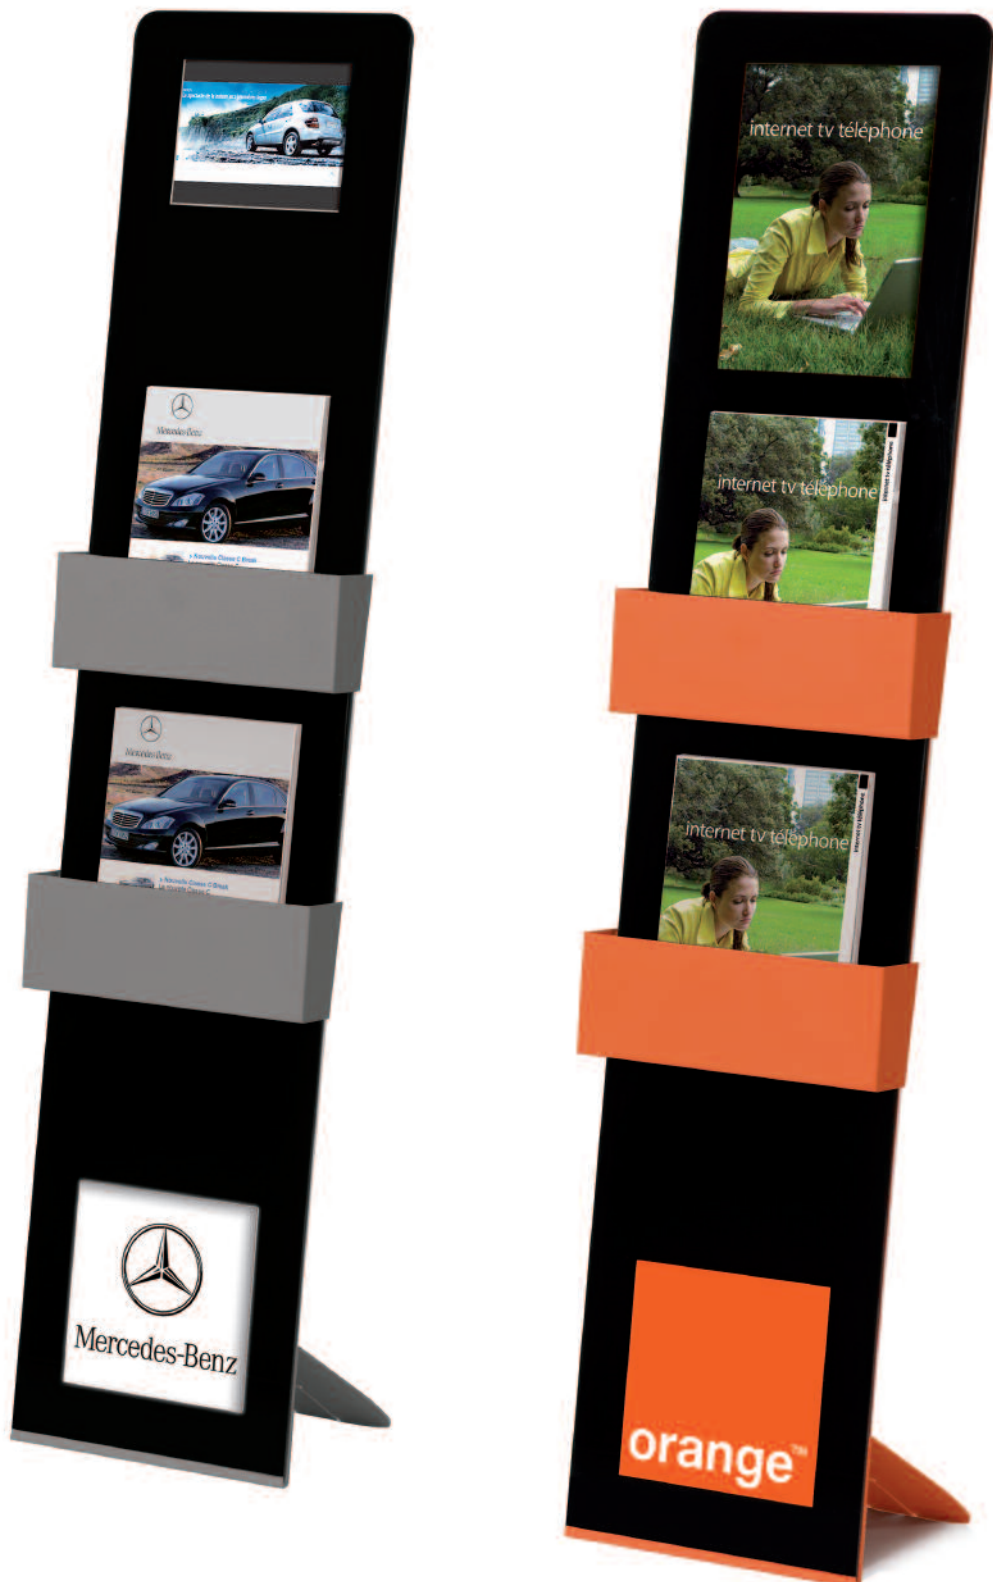

Medios digitales

El expositor más innovador Internet tv teléfono

www.mcedesign.com

Innovaciones :

- Soporte de acero epoxi
- Fachada negra de plexiglás con serigrafía
- Piernas ensambladas con tornillos mariposa
- Bandejas magnéticas con una profundidad de 50 mm hechas de acero epoxi
- Grosor de los documentos en el porta-carteles y el logo 1mm
- Embalaje de poco volumen

Porta-carteles integrado

Logo intercambiable

Combinación de la ergonomía con la estética

Bandeja magnética ajustable

Diseño contemporáneo

Fachada plana negra brillante

Opciones :

Equipamiento "medios digitales":

- Pantalla LCD 8,5"
- Formatos soportados: JPEG/MPEG4/WMA lector de tarjetas (SD, MMC, MS) puerto USB
- Slide show: proyección de diapositivas y fotos con música, intervalo y velocidad de proyección ajustables, rotación de fotos, recinto estéreo integrado
- Encendido y apagado programables

Accesorios:

- mando a distancia
- adaptador sector

Pantalla 8,5"

2do porta-carteles

Colores sobre pedido

Réf. : ielo

Color estándar : Titanio metalizado

Colores a medida a partir de 10 unidades