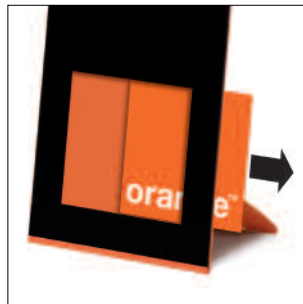

Medios digitales

El expositor más innovador Internet tv teléfono

www.mcedesign.com

Innovaciones :

- Soporte de acero epoxi
- Fachada negra de plexiglás con serigrafía
- Piernas ensambladas con tornillos mariposa
- Bandejas magnéticas con una profundidad de 50 mm hechas de acero epoxi
- Grosor de los documentos en el porta-carteles y el logo 1mm
- Embalaje de poco volumen

Porta-carteles integrado

Logo intercambiable

Combinación de la ergonomía con la estética

Bandeja magnética ajustable

Diseño contemporáneo

Fachada plana negra brillante

Opciones :

Equipamiento "medios digitales":

- Pantalla LCD 8,5"
- Formatos soportados: JPEG/MPEG4/WMA lector de tarjetas (SD, MMC, MS) puerto USB
- Slide show: proyección de diapositivas y fotos con música, intervalo y velocidad de proyección ajustables, rotación de fotos, recinto estéreo integrado
- Encendido y apagado programables