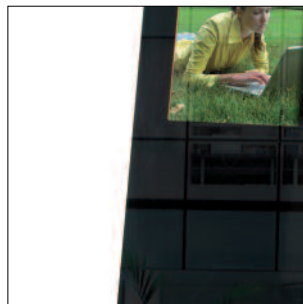

Porta-carteles integrado

Logo intercambiable

Combinación de la ergonomía con la estética

Bandeja magnética ajustable

Diseño contemporáneo

Fachada plana negra brillante

Opciones :

Equipamiento "medios digitales":

- Pantalla LCD 8,5"
- Formatos soportados: JPEG/MPEG4/WMA lector de tarjetas (SD, MMC, MS) puerto USB
- Slide show: proyección de diapositivas y fotos con música, intervalo y velocidad de proyección ajustables, rotación de fotos, recinto estéreo integrado
- Encendido y apagado programables