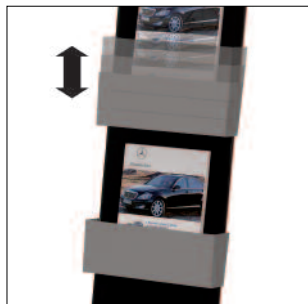

Medios digitales

El expositor más innovador Internet tv teléfono

www.mcedesign.com

Innovaciones :

- Soporte de acero epoxi
- Fachada negra de plexiglás con serigrafía
- Piernas ensambladas con tornillos mariposa
- Bandejas magnéticas con una profundidad de 50 mm hechas de acero epoxi
- Grosor de los documentos en el porta-carteles y el logo 1mm
- Embalaje de poco volumen

Porta-carteles integrado

Logo intercambiable

Combinación de la ergonomía con la estética

Bandeja magnética ajustable

Diseño contemporáneo

Fachada plana negra brillante

Opciones :

Equipamiento "medios digitales":

- Pantalla LCD 8,5"
- Formatos soportados: JPEG/MPEG4/WMA lector de tarjetas (SD, MMC, MS) puerto USB
- Slide show: proyección de diapositivas y fotos con música, intervalo y velocidad de proyección ajustables, rotación de fotos, recinto estéreo integrado
- Encendido y apagado programables

Accesorios:

- mando a distancia
- adaptador sector

Pantalla 8,5"

2do porta-carteles

Colores sobre pedido

Réf. : ielo

Color estándar : Titanio metalizado

Colores a medida a partir de 10 unidades