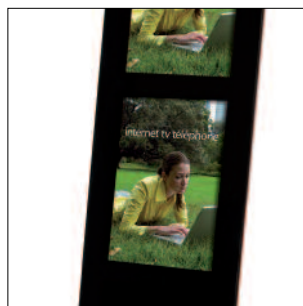

Porta-carteles integrado

Logo intercambiable

Combinación de la ergonomía con la estética

Bandeja magnética ajustable

Diseño contemporáneo

Fachada plana negra brillante

Opciones :

Equipamiento "medios digitales":

- Pantalla LCD 8,5"
- Formatos soportados: JPEG/MPEG4/WMA lector de tarjetas (SD, MMC, MS) puerto USB
- Slide show: proyección de diapositivas y fotos con música, intervalo y velocidad de proyección ajustables, rotación de fotos, recinto estéreo integrado
- Encendido y apagado programables

Accesorios:

- mando a distancia
- adaptador sector

Pantalla 8,5"

2do porta-carteles

Colores sobre pedido

Réf. : ielo

Color estándar : Titanio metalizado

Colores a medida a partir de 10 unidades