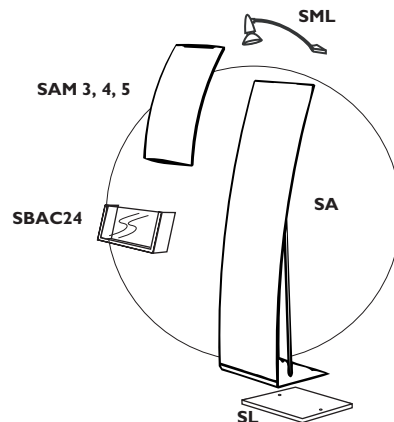

### Gewölbtes Display einfache Breite mit oder ohne Plakaträhmen

Marke: Signarco®  
 Designer : Stéphane Geslin  
 Hergestellt in Frankreich

📌 Kann am Boden befestigt oder beschwert werden (siehe Zubehör)

Einzelverpackung aus hochfestem Karton mit doppeltem Überschlag  
 Polyethylenschutzfolie und verformungsgeschützter Schaumstoff

📌 In Wunschfarben. Sonderanfertigungen ab Abnahmemengen von 50 Stück

Werkstoffe : Stahl 2 mm Behandlung : industrieller Epoxyanstrich				SA Serie SIGNARCO®	
Standardfarben grau (Alu) 9006					
Schwarz					
		Posterrahmenständer 240 x 1500 mm	7,6 kg		170,00
Accessoires					
		SAM4 Posterrahmen A4 (21 x 29,7 mm) (Vertical oder Horizontal)	0,8 kg		55,00
		SAM3 Posterrahmen A3 (29,7 x 42 mm) (Vertical oder Horizontal)	0,8 kg	Für I SA	70,00
		SAM5 Posterrahmen 40 x 60 (400 x 600 mm) (Vertical)	2,2 kg		88,00
		SFL Niederspannungsstrahler	0,4 kg		119,00
		SBAC24 Plexiflächern für Dokumente I/3A4, A5, A4 Stahlkörper, Plexiglas-Fassade (230 x 55 mm)	0,42 kg	Für I Flächern 2 x I/3A4 1 x A5 1 x A4	50,00
		SL Ballast mit Saugern zu schrauben (240 x 350 mm)	6,2 kg		70,00