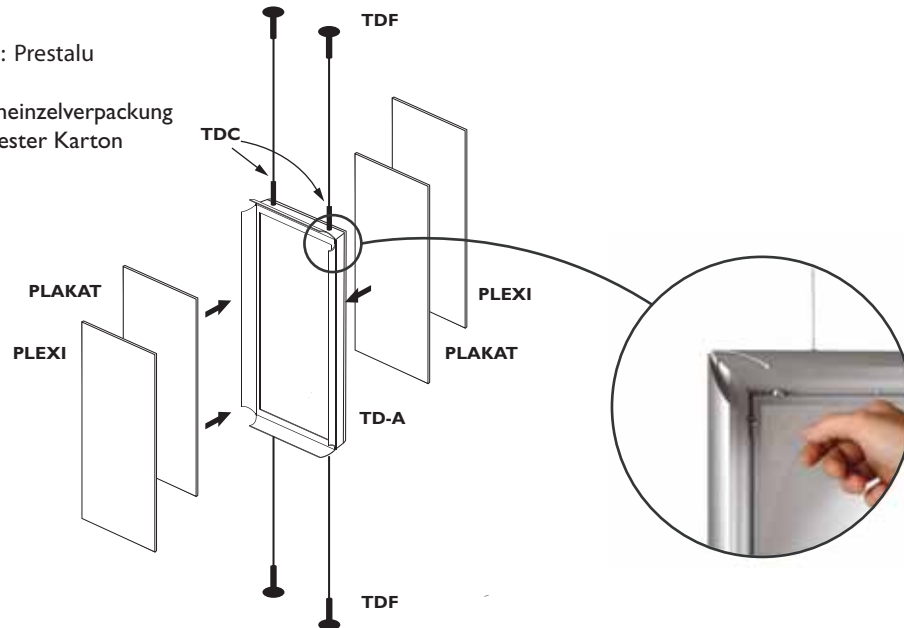

PRESTALU Technische Daten & Tarife

Doppelseitig
auf Kabeln

Beschreibung

Höhenverstellbare Plakaträhmen mit Kabelaufhängung

Marke: Prestalu

Kartoneinzelverpackung
Hochfester Karton

Werkstoffe: Eloxiertes Aluminium			PRESTALU Gamme PRESTALU®		
Standardfarben Eloxiert			Gewicht	Aufnahme- abmessungen	Stückpreis in €
	TD-A4	Doppelseitiger Plakaträhmen A4 (210 X 297 mm)			wir bitten um Rückfrage
	TD-A3	Doppelseitiger Plakaträhmen A3 (297 X 420 mm)			
	TD-A2	Doppelseitiger Plakaträhmen A2 (420 X 594 mm)			
	TD-A1	Doppelseitiger Plakaträhmen A1 (594 X 840 mm)			
Zubehör					
	TDF	4 Universal-Wand- oder Deckenbefestigungen 2 Deckenbefestigungen 2 Kabel (Länge: 2500 mm)			wir bitten um Rückfrage
	TDC	2 Stoppelemente erforderlich je Plakaträhmen (je Paar)			wir bitten um Rückfrage