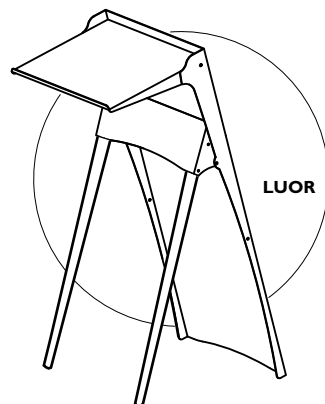

LUOR Technische Daten & Tarife

Beschreibung

Klapp-Rednerpult aus Stahl

Marke: Presto®
 Designer : Stéphane Geslin
 Hergestellt in Frankreich

Kartoneinzelverpackung
 Hochfester Karton

Werkstoffe: Aluminium Industrieller Epoxyanstrich		LUOR Serie Presto®	
Standardfarben Anthrazitgrau		Gewicht	Aufnahme- abmessungen
	Klapp-Rednerpult aus Stahl (480 x 1055 mm))	15 kg	
	Plakatrahmen 40 x 60 (400 x 600 mm) Magnete 40 x 60 (400 x 600 mm)	2,2 kg	