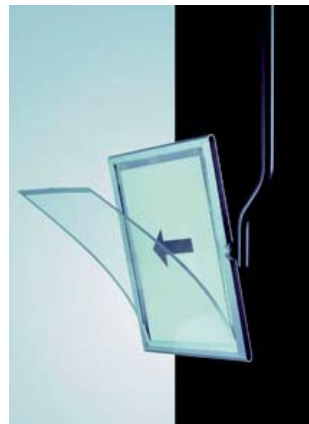

SUP Technische Daten & Tarife

Beschreibung

- Hängeposterrahmen, DIN A4 oder DIN A3 Format, magnetischer Verschluss**
Senkrechte Richtung
Dieser Bildschirm ist auch in folgenden Versionen lieferbar:
- doppelseitig
 - beleuchtet

Werkstoffe : Eloxiertes Aluminium Stahl	SUP-VA4	SUP-VA3	SUP-HA4	SUP-VA3	SUP	
	1564 mm 399 mm	1625 mm 485 mm	1520 mm 485 mm	1564 mm 608 mm		
Standardfarben grau (Alu)					Gewicht	Aufnahme- abmessungen
 SUP-VA4	Plakathalter A4 vertical					
	Plakathalter A4 horizontal					
	Plakathalter A3 vertical					
	Plakathalter A3 horizontal			