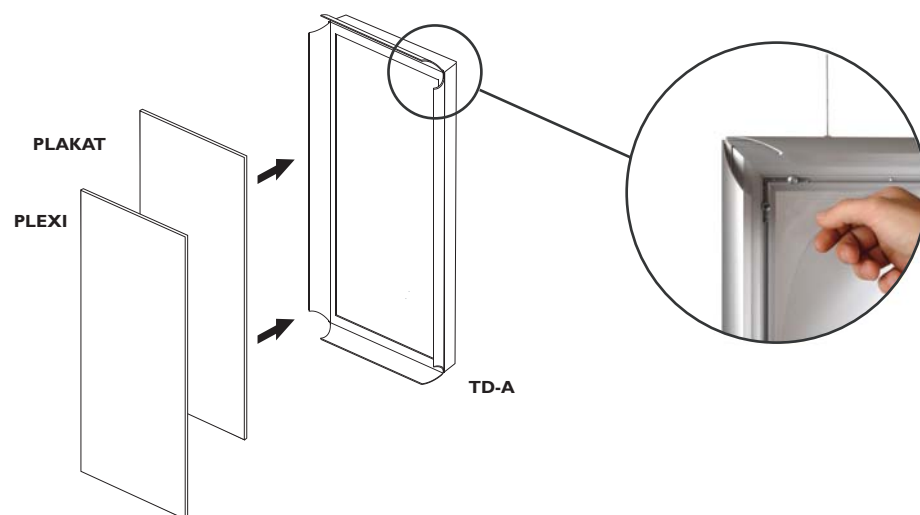

MKCL Technische Daten & Tarife

WANDBEFESTIGUNG ODER AUFHÄNGUNG AN KABELN

Beschreibung

Leucht-Plakatträger für Wandbefestigung oder Aufhängung, einfach oder doppelseitig

Einzelverpackung aus hochfestem Karton

Werkstoffe : Eloxiertes Aluminium					
Standardfarben Eloxiert			Gewicht	Aufnahme- abmessungen	Stückpreis in €
	MKCL02	Einfacher Plakatrahmen Dicke 52 A2 (420 X 594 mm)			320,00
	MKCL12	Einfacher oder doppelseitiger Plakatrahmen Dicke 70 A2 (420 X 594 mm)			380,00
	MKCL01	Einfacher Plakatrahmen Dicke 52 A1 (594 X 840 mm)			420,00
	MKCL11	Einfacher oder doppelseitiger Plakatrahmen Dicke 70 A1 (594 X 840 mm)			500,00
	MKCL00	Einfacher Plakatrahmen Dicke 52 A0 (840 X 1188 mm)			540,00
	MKCL10	Einfacher oder doppelseitiger Plakatrahmen Dicke 70 A0 (840 X 1188 mm)			675,00
	TDC	2 Stoppelemente erforderlich je Plakatrahmen (je Paar)			26,00
	GKCA	2 Aufhängekabel 2 Haken			15,00