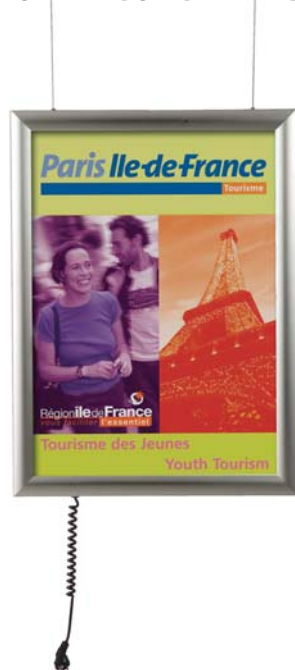

MKCL Technische Daten & Tarife

WANDBEFESTIGUNG ODER AUFHÄNGUNG AN KABELN

Beschreibung

Leucht-Plakatträger für Wandbefestigung oder Aufhängung, einfach oder doppelseitig

Einzelverpackung aus hochfestem Karton

Werkstoffe : Eloxiertes Aluminium					
Standardfarben Eloxiert			Gewicht	Aufnahme- abmessungen	Stückpreis in €
	MKCL02	Einfacher Plakatrahmen Dicke 52 A2 (420 X 594 mm)			320,00
	MKCL12	Einfacher oder doppelseitiger Plakatrahmen Dicke 70 A2 (420 X 594 mm)			380,00
	MKCL01	Einfacher Plakatrahmen Dicke 52 A1 (594 X 840 mm)			420,00
	MKCL11	Einfacher oder doppelseitiger Plakatrahmen Dicke 70 A1 (594 X 840 mm)			500,00
	MKCL00	Einfacher Plakatrahmen Dicke 52 A0 (840 X 1188 mm)			540,00
	MKCL10	Einfacher oder doppelseitiger Plakatrahmen Dicke 70 A0 (840 X 1188 mm)			675,00
	TDC	2 Stoppelemente erforderlich je Plakatrahmen (je Paar)			26,00
	GKCA	2 Aufhängekabel 2 Haken			15,00