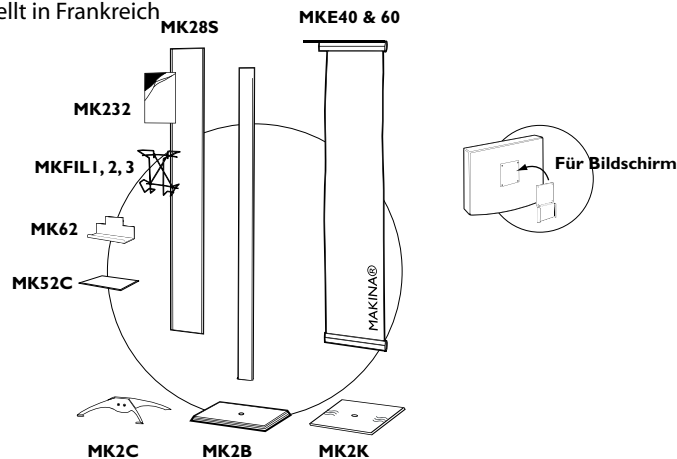

Produktabwandlung ab Abnahmemengen von 50 Stück

Werkstoffe: Eloxiertes Aluminium				MAKINA® Serie UNIVERSEL	
Standardfarben				Gewicht	Aufnahme- abmessungen
Eloxiert					
 MK2K		Epoxybehandelte Stahlgrundplatte (Länge 490 mm ; Breite 400 mm) + Stange (Höhe : 1950 mm)		10,40 kg	
 MK2B		Fuss aus Buche (Länge 450 mm ; Breite 350 mm) + Stange (Höhe : 1950 mm)		6,00 kg	
Zubehör					
 MK28		Platte vertical 230 mm x 1800 mm (2 MKL42 oder MK43 vorsehen)		3,19 kg	
 MK25		Platte vertical 230 mm x 900 mm (2 MKL42 oder MK43 vorsehen)		1,60 kg	
 MK23		Platte vertical 230 mm x 300 mm (1 MKL42 oder MK43 vorsehen)		0,53 kg	
 MKFIL1		Drachtkorb für Dokumente A4 (Breite 225 mm ; Dicke 50 mm)		0,08 kg	4
 MKFIL2		Drachtkorb für Dokumente A4 (Breite 155 mm ; Dicke 50 mm)		0,07 kg	5
 MKFIL3		Drachtkorb für Dokumente A4 (Breite 100 mm ; Dicke 50 mm)		0,06 kg	5 x 2
 MKE40		Seitlicher Banner-Support Druckformat : 400 x 1750 mm		0,8 kg	
 MKE60		Seitlicher Banner-Support Druckformat : 400 x 1750 mm		0,9 kg	
 MKEC90		Frontseitiger Bannerträger Druckformat : 900 x 1750 mm		1,6 kg	
 MKEC120		Frontseitiger Bannerträger Druckformat : 1200 x 1750 mm		1,8 kg	
 MK232		Plexi für Plakathalter A4 (210 x 230 mm)		0,15 kg	
		Epoxybehandelte Stahlplatte, grau (220 x 310 mm)		1,00 kg	