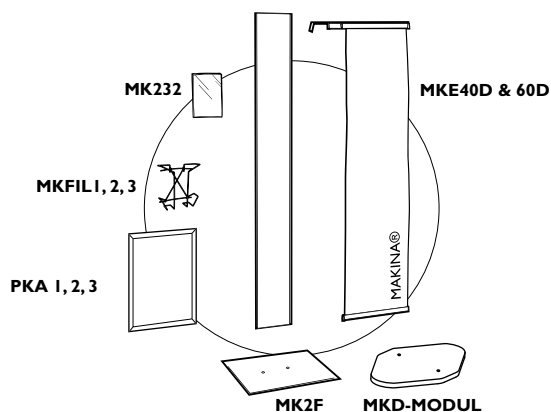

MAKINA Technische Daten & Tarife

STANDARD

Descriptif

Doppelseitiges modulierbares Display mit oder ohne Ablagefächern, und Plakatrahmen

Marke: Makina®
Designer : Stéphane Geslin
Hergestellt in Frankreich

Einzelverpackung aus hochfestem Karton mit doppeltem Überschlag
Polyethylenschutzfolie und verformungsgeschützter Schaumstoff

Werkstoffe : Eloxiertes Aluminium				MAKINA® Serie STANDARD	
Standardfarben				Gewicht	Aufnahme-abmessungen
Eloxiert					
	MK28D	Doppelseitiges Eloxiert Platte (1800 x 230 mm)		6,75 kg	
	MK2F	Metallsockel (450 mm x 350 mm)		1,65 kg	
	MKD-MODUL	Fussgestell Holz (510 mm x 320 mm)		1,65 kg	
Zubehör					Nbre de bacs maxi par Makina
	MKFIL1	Drachtkorb für Dokumente A4 (Breite 225 mm ; Dicke 50 mm)		0,08 kg	5
	MKFIL2	Drachtkorb für Dokumente A4 (Breite 155 mm ; Dicke 50 mm)		0,07 kg	6
	MKFIL3	Drachtkorb für Dokumente A4 (Breite 100 mm ; Dicke 50 mm)		0,06 kg	6 x 2
	MKE40D	Seitlicher Banner-Support Druckformat : 400 x 1650 mm (Verdeckter Teil 8 mm am oberen und unteren Rand)		0,8 kg	
	MKE60D	Seitlicher Banner-Support Druckformat : 600 x 1650 mm (Verdeckter Teil 8 mm am oberen und unteren Rand)		0,9 kg	
	MK232	Plexi für Plakathalter A4 (210 x 230 mm)		0,15 kg	
	PKA1	Plakatrahmen A1 (594 X 840 mm)		2,54 kg	
	PKA2	Plakatrahmen A2 (420 X 594 mm)		1,56 kg	
	PKA3	Plakatrahmen A3 (297 X 420 mm)		1 kg	
	MKLUM	Niederspannungsstrahler (20 w)		0,2 kg	

Drachtkorb:

A4

A5

1/3 A4

Doppelseitiges
Eloxiert
Platte

Recto convivial...

...verso ouvert

ou recto verso
identique