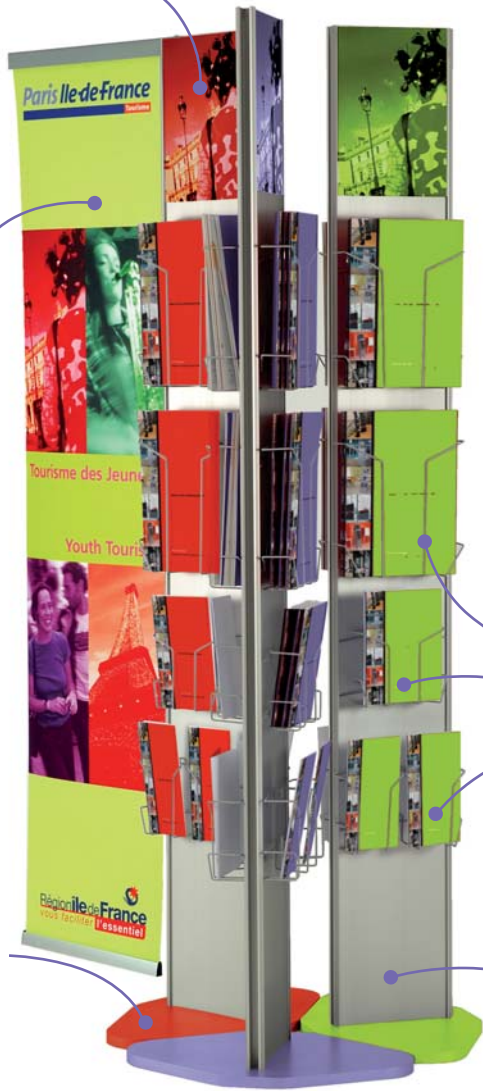

MAKINA Technische Daten & Tarife

STANDARD

Descriptif

Doppelseitiges modulierbares Display mit oder ohne Ablagefächern, und Plakatrahmen

Marke: Makina®
Designer : Stéphane Geslin
Hergestellt in Frankreich

Einzelverpackung aus hochfestem Karton mit doppeltem Überschlag
Polyethylenschutzfolie und verformungsgeschützter Schaumstoff

Werkstoffe : Eloxiertes Aluminium				MAKINA® Serie STANDARD	
Standardfarben				Gewicht	Aufnahme-abmessungen
Eloxiert					
	MK28D	Doppelseitiges Eloxiert Platte (1800 x 230 mm)		6,75 kg	
	MK2F	Metallsockel (450 mm x 350 mm)		1,65 kg	
	MKD-MODUL	Fussgestell Holz (510 mm x 320 mm)		1,65 kg	
Zubehör					Nbre de bacs maxi par Makina
	MKFIL1	Drachtkorb für Dokumente A4 (Breite 225 mm ; Dicke 50 mm)		0,08 kg	5
	MKFIL2	Drachtkorb für Dokumente A4 (Breite 155 mm ; Dicke 50 mm)		0,07 kg	6
	MKFIL3	Drachtkorb für Dokumente A4 (Breite 100 mm ; Dicke 50 mm)		0,06 kg	6 x 2
	MKE40D	Seitlicher Banner-Support Druckformat : 400 x 1650 mm (Verdeckter Teil 8 mm am oberen und unteren Rand)		0,8 kg	
	MKE60D	Seitlicher Banner-Support Druckformat : 600 x 1650 mm (Verdeckter Teil 8 mm am oberen und unteren Rand)		0,9 kg	
	MK232	Plexi für Plakathalter A4 (210 x 230 mm)		0,15 kg	
	PKA1	Plakatrahmen A1 (594 X 840 mm)		2,54 kg	
	PKA2	Plakatrahmen A2 (420 X 594 mm)		1,56 kg	
	PKA3	Plakatrahmen A3 (297 X 420 mm)		1 kg	
	MKLUM	Niederspannungsstrahler (20 w)		0,2 kg	

Plakathalter A4

Banner
160 x 40 cm

Fussgestell Holz
à vos couleurs*

1

2

3

+

Ajoutez un kakémono pour une animation ponctuelle

Drachtkorb:

A4

A5

1/3 A4

Doppelseitiges
Eloxiert
Platte

Recto convivial...

...verso ouvert

ou recto verso
identique