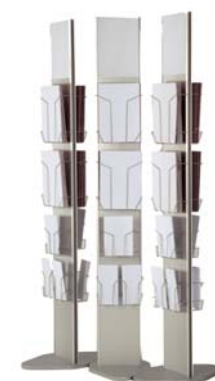

MAKINA Technische Daten & Tarife

STANDARD

Descriptif

Doppelseitiges modulierbares Display mit oder ohne Ablagefächern, und Plakatrahmen

Marke: Makina®
Designer : Stéphane Geslin
Hergestellt in Frankreich

Einzelverpackung aus hochfestem Karton mit doppeltem Überschlag
Polyethylenschutzfolie und verformungsgeschützter Schaumstoff

Werkstoffe : Eloxiertes Aluminium				MAKINA® Serie STANDARD	
Standardfarben				Gewicht	Aufnahme-abmessungen
Eloxiert					
	MK28D	Doppelseitiges Eloxiert Platte (1800 x 230 mm)		6,75 kg	
	MK2F	Metallsockel (450 mm x 350 mm)		1,65 kg	
	MKD-MODUL	Fussgestell Holz (510 mm x 320 mm)		1,65 kg	
Zubehör					Nbre de bacs maxi par Makina
	MKFIL1	Drachtkorb für Dokumente A4 (Breite 225 mm ; Dicke 50 mm)		0,08 kg	5
	MKFIL2	Drachtkorb für Dokumente A4 (Breite 155 mm ; Dicke 50 mm)		0,07 kg	6
	MKFIL3	Drachtkorb für Dokumente A4 (Breite 100 mm ; Dicke 50 mm)		0,06 kg	6 x 2
	MKE40D	Seitlicher Banner-Support Druckformat : 400 x 1650 mm (Verdeckter Teil 8 mm am oberen und unteren Rand)		0,8 kg	
	MKE60D	Seitlicher Banner-Support Druckformat : 600 x 1650 mm (Verdeckter Teil 8 mm am oberen und unteren Rand)		0,9 kg	
	MK232	Plexi für Plakathalter A4 (210 x 230 mm)		0,15 kg	
	PKA1	Plakatrahmen A1 (594 X 840 mm)		2,54 kg	
	PKA2	Plakatrahmen A2 (420 X 594 mm)		1,56 kg	
	PKA3	Plakatrahmen A3 (297 X 420 mm)		1 kg	
	MKLUM	Niederspannungsstrahler (20 w)		0,2 kg	

Drachtkorb:

A4

A5

1/3 A4

Doppelseitiges
Eloxiert
Platte

Recto convivial...

...verso ouvert

ou recto verso
identique